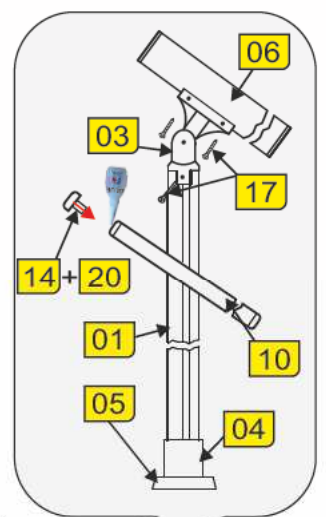

# ETNA RAMPE ALU POUR ESCALIER 1/4T

01	AA840040040	02	AA840012007	03	AA050040070	04	AA070070066
	840xØ40mm =5		840x12x7mm =10		50x40x70mm =5		Ø70x66mm =5
05	AA074074010	06	AA040040153 AA040040147	07	AA034034082	08	AA040040014
	Ø74xØ46x10mm =5		Ø40x1536mm =1 Ø40x1475mm =2		Ø34,6x82mm =2		Ø40x14mm =4
09	AA045045025	10	AA016016153 AA016016147	11	AA020020050	12	OG012012070
	Ø45x25mm =2		Ø16x1536mm =4 Ø16x1475mm =8		Ø20x50mm =8		M12x70mm =5
13	AA006006060	14	AA016016012	15	OA019019022	16	OG024024003
	Ø6x60mm =8		Ø16x12mm =16		hex19x22mm =5		Ø24x3mm =5
17	OG004004019	18	OG004004045	19	OG005005030	20	PR040099023
	Ø3,9x19mm =25+1		Ø4,2x45mm =20+1		Ø5x30mm =20+1		40x99x23mm =1

# ETNA 'L'

**RAMPE - LEUNING - HANDRAIL - GELÄNDER - BARANDILLA - CORRIMÃO - BALUSTRADA**  

**POTEAU - PAAL - NEWEL - PFOSTEN - POSTE - COLUNA - PICIOR**