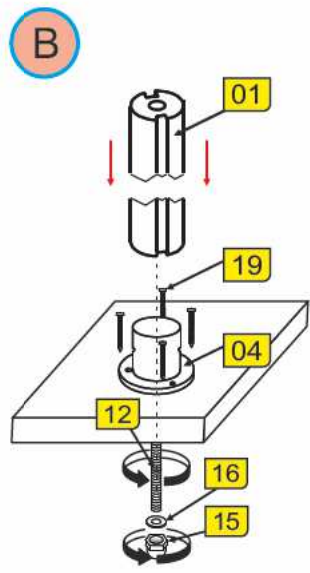

# ETNA RAMPE ALU POUR ESCALIER 1/4T

01	AA840040040	02	AA840012007	03	AA050040070	04	AA070070066
	840xØ40mm =5		840x12x7mm =10		50x40x70mm =5		Ø70x66mm =5
05	AA074074010	06	AA040040153 AA040040147	07	AA034034082	08	AA040040014
	Ø74xØ46x10mm =5		Ø40x1536mm =1 Ø40x1475mm =2		Ø34,6x82mm =2		Ø40x14mm =4
09	AA045045025	10	AA016016153 AA016016147	11	AA020020050	12	OG012012070
	Ø45x25mm =2		Ø16x1536mm =4 Ø16x1475mm =8		Ø20x50mm =8		M12x70mm =5
13	AA006006060	14	AA016016012	15	OA019019022	16	OG024024003
	Ø6x60mm =8		Ø16x12mm =16		hex19x22mm =5		Ø24x3mm =5
17	OG004004019	18	OG004004045	19	OG005005030	20	PR040099023
	Ø3,9x19mm =25+1		Ø4,2x45mm =20+1		Ø5x30mm =20+1		40x99x23mm =1

# ETNA 'L'

**RAMPE - LEUNING - HANDRAIL - GELÄNDER - BARANDILLA - CORRIMÃO - BALUSTRADA**  

**POTEAU - PAAL - NEWEL - PFOSTEN - POSTE - COLUNA - PICIOR**