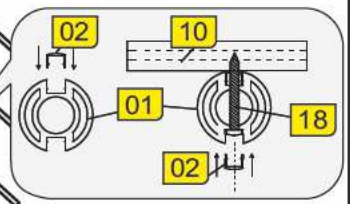

# ETNA RAMPE ALU POUR ESCALIER 1/4T

01	AA840040040	02	AA840012007	03	AA050040070	04	AA070070066
	840xØ40mm =5		840x12x7mm =10		50x40x70mm =5		Ø70x66mm =5
05	AA074074010	06	AA040040153 AA040040147	07	AA034034082	08	AA040040014
	Ø74xØ46x10mm =5		Ø40x1536mm =1 Ø40x1475mm =2		Ø34,6x82mm =2		Ø40x14mm =4
09	AA045045025	10	AA016016153 AA016016147	11	AA020020050	12	OG012012070
	Ø45x25mm =2		Ø16x1536mm =4 Ø16x1475mm =8		Ø20x50mm =8		M12x70mm =5
13	AA006006060	14	AA016016012	15	OA019019022	16	OG024024003
	Ø6x60mm =8		Ø16x12mm =16		hex19x22mm =5		Ø24x3mm =5
17	OG004004019	18	OG004004045	19	OG005005030	20	PR040099023
	Ø3,9x19mm =25+1		Ø4,2x45mm =20+1		Ø5x30mm =20+1		40x99x23mm =1

# ETNA 'L'

**RAMPE - LEUNING - HANDRAIL - GELÄNDER - BARANDILLA - CORRIMÃO - BALUSTRADA**  

**POTEAU - PAAL - NEWEL - PFOSTEN - POSTE - COLUNA - PICIOR**