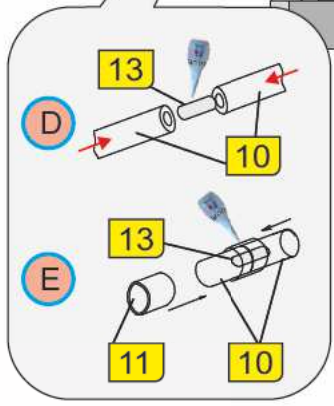

# ETNA RAMPE ALU POUR ESCALIER 1/4T

01	AA840040040	02	AA840012007	03	AA050040070	04	AA070070066
	840xØ40mm =5		840x12x7mm =10		50x40x70mm =5		Ø70x66mm =5
05	AA074074010	06	AA040040153 AA040040147	07	AA034034082	08	AA040040014
	Ø74xØ46x10mm =5		Ø40x1536mm =1 Ø40x1475mm =2		Ø34,6x82mm =2		Ø40x14mm =4
09	AA045045025	10	AA016016153 AA016016147	11	AA020020050	12	OG012012070
	Ø45x25mm =2		Ø16x1536mm =4 Ø16x1475mm =8		Ø20x50mm =8		M12x70mm =5
13	AA006006060	14	AA016016012	15	OA019019022	16	OG024024003
	Ø6x60mm =8		Ø16x12mm =16		hex19x22mm =5		Ø24x3mm =5
17	OG004004019	18	OG004004045	19	OG005005030	20	PR040099023
	Ø3,9x19mm =25+1		Ø4,2x45mm =20+1		Ø5x30mm =20+1		40x99x23mm =1

# ETNA 'L'

**RAMPE - LEUNING - HANDRAIL - GELÄNDER - BARANDILLA - CORRIMÃO - BALUSTRADA**  

**POTEAU - PAAL - NEWEL - PFOSTEN - POSTE - COLUNA - PICIOR**