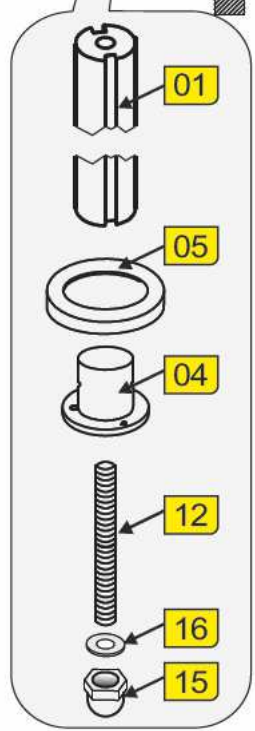

# ETNA RAMPE ALU POUR ESCALIER 1/4T

01	AA840040040	02	AA840012007	03	AA050040070	04	AA070070066
	840xØ40mm =5		840x12x7mm =10		50x40x70mm =5		Ø70x66mm =5
05	AA074074010	06	AA040040153 AA040040147	07	AA034034082	08	AA040040014
	Ø74xØ46x10mm =5		Ø40x1536mm =1 Ø40x1475mm =2		Ø34,6x82mm =2		Ø40x14mm =4
09	AA045045025	10	AA016016153 AA016016147	11	AA020020050	12	OG012012070
	Ø45x25mm =2		Ø16x1536mm =4 Ø16x1475mm =8		Ø20x50mm =8		M12x70mm =5
13	AA006006060	14	AA016016012	15	OA019019022	16	OG024024003
	Ø6x60mm =8		Ø16x12mm =16		hex19x22mm =5		Ø24x3mm =5
17	OG004004019	18	OG004004045	19	OG005005030	20	PR040099023
	Ø3,9x19mm =25+1		Ø4,2x45mm =20+1		Ø5x30mm =20+1		40x99x23mm =1

# ETNA 'L'

**RAMPE - LEUNING - HANDRAIL - GELÄNDER - BARANDILLA - CORRIMÃO - BALUSTRADA**  

**POTEAU - PAAL - NEWEL - PFOSTEN - POSTE - COLUNA - PICIOR**