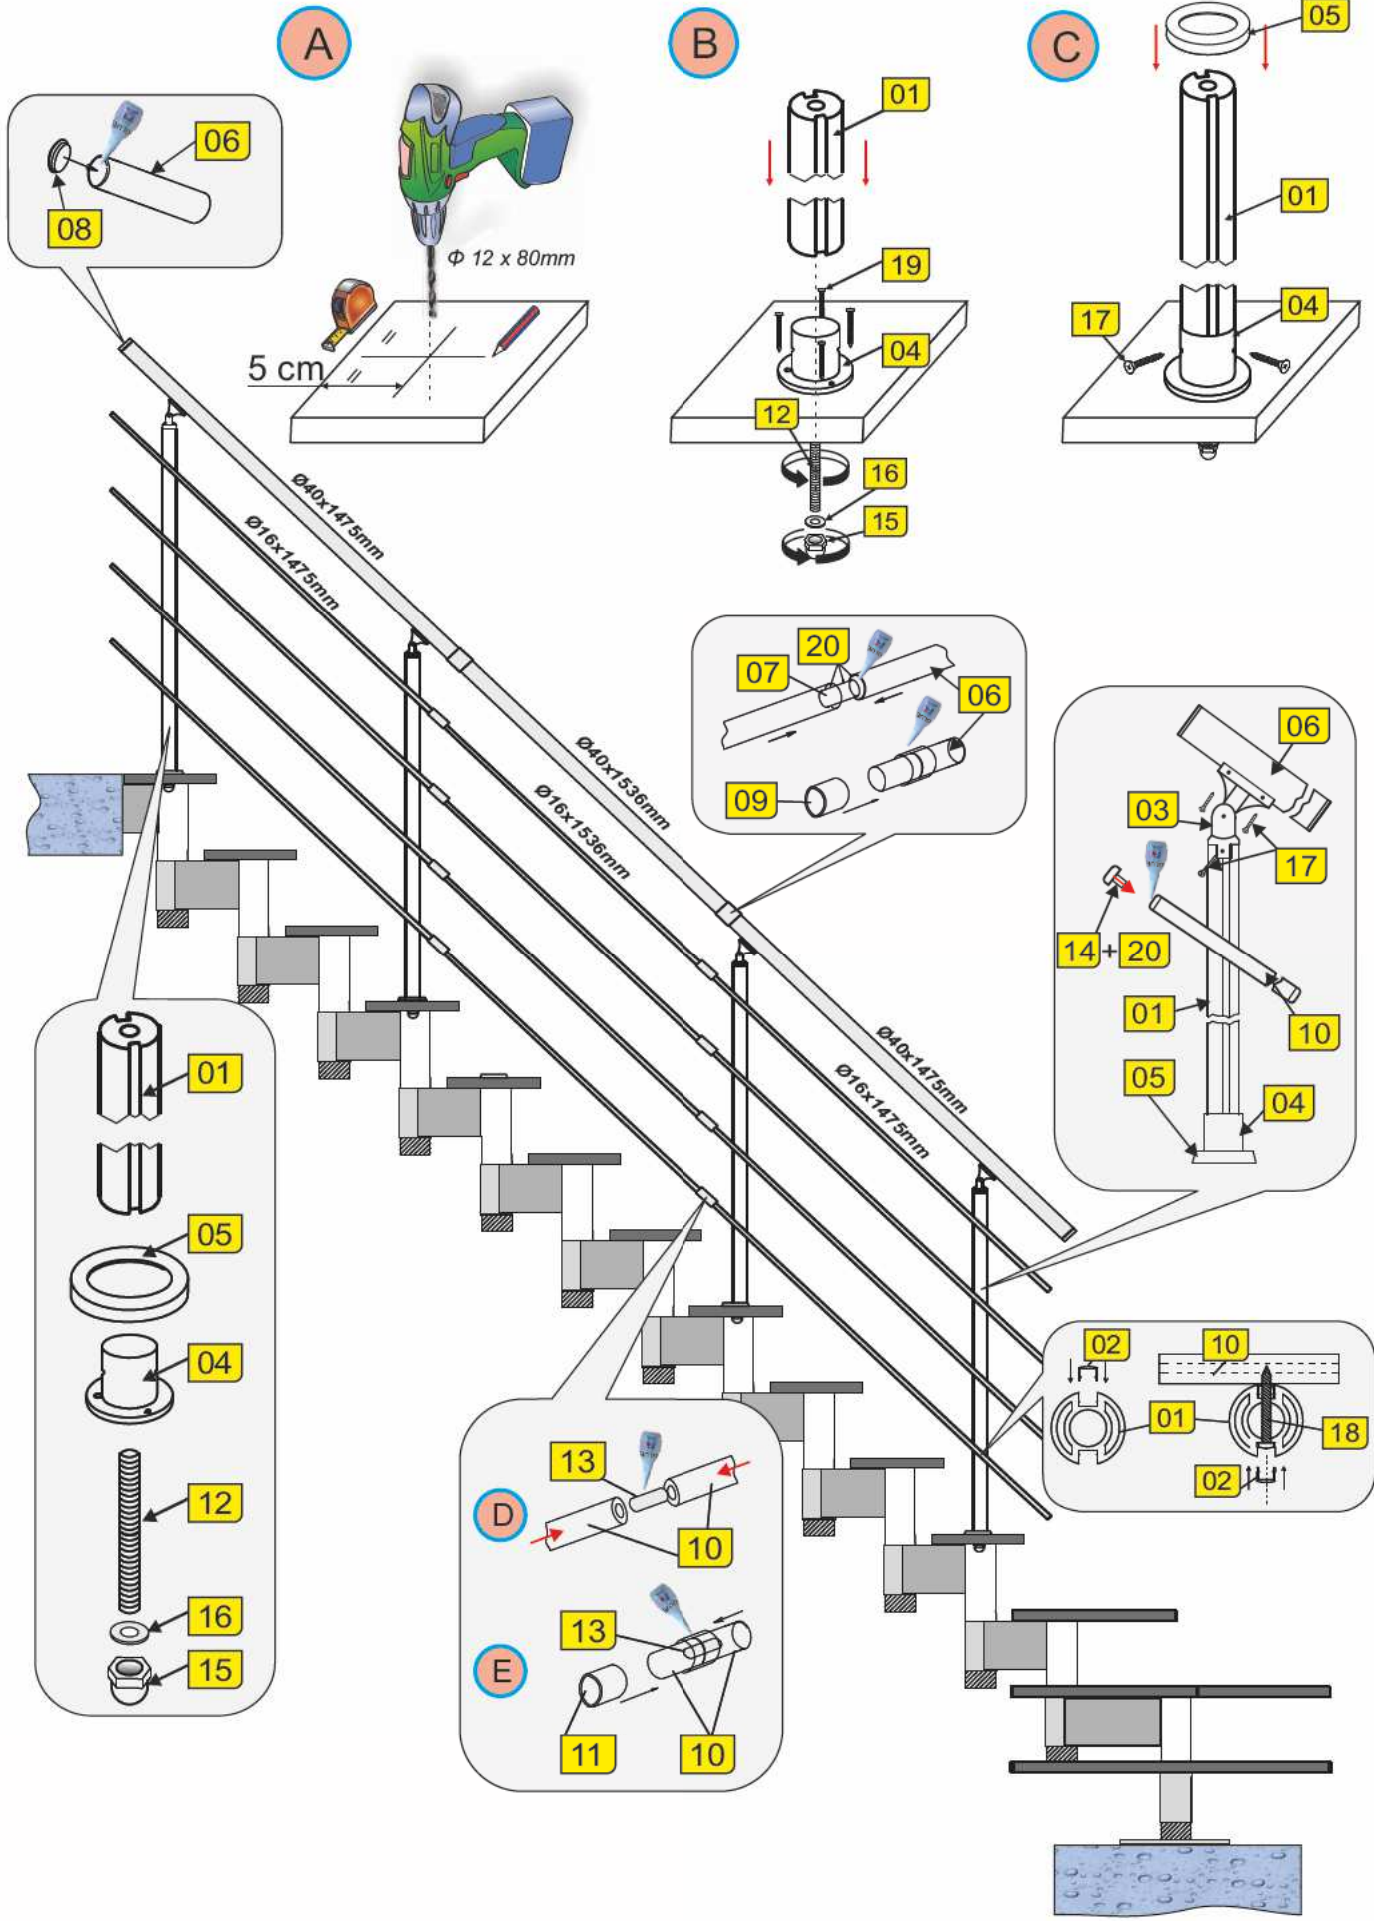

# ETNA RAMPE ALU POUR ESCALIER 1/4T

01	AA840040040	02	AA840012007	03	AA050040070	04	AA070070066
	840xØ40mm =5		840x12x7mm =10		50x40x70mm =5		Ø70x66mm =5
05	AA074074010	06	AA040040153 AA040040147	07	AA034034082	08	AA040040014
	Ø74xØ46x10mm =5		Ø40x1536mm =1 Ø40x1475mm =2		Ø34,6x82mm =2		Ø40x14mm =4
09	AA045045025	10	AA016016153 AA016016147	11	AA020020050	12	OG012012070
	Ø45x25mm =2		Ø16x1536mm =4 Ø16x1475mm =8		Ø20x50mm =8		M12x70mm =5
13	AA006006060	14	AA016016012	15	OA019019022	16	OG024024003
	Ø6x60mm =8		Ø16x12mm =16		hex19x22mm =5		Ø24x3mm =5
17	OG004004019	18	OG004004045	19	OG005005030	20	PR040099023
	Ø3,9x19mm =25+1		Ø4,2x45mm =20+1		Ø5x30mm =20+1		40x99x23mm =1

# ETNA 'L'

**RAMPE - LEUNING - HANDRAIL - GELÄNDER - BARANDILLA - CORRIMÃO - BALUSTRADA**  

**POTEAU - PAAL - NEWEL - PFOSTEN - POSTE - COLUNA - PICIOR**