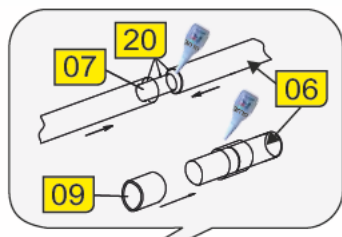

# ETNA RAMPE ALU POUR ESCALIER 1/4T

01	AA840040040	02	AA840012007	03	AA050040070	04	AA070070066
	840xØ40mm =5		840x12x7mm =10		50x40x70mm =5		Ø70x66mm =5
05	AA074074010	06	AA040040153 AA040040147	07	AA034034082	08	AA040040014
	Ø74xØ46x10mm =5		Ø40x1536mm =1 Ø40x1475mm =2		Ø34,6x82mm =2		Ø40x14mm =4
09	AA045045025	10	AA016016153 AA016016147	11	AA020020050	12	OG012012070
	Ø45x25mm =2		Ø16x1536mm =4 Ø16x1475mm =8		Ø20x50mm =8		M12x70mm =5
13	AA006006060	14	AA016016012	15	OA019019022	16	OG024024003
	Ø6x60mm =8		Ø16x12mm =16		hex19x22mm =5		Ø24x3mm =5
17	OG004004019	18	OG004004045	19	OG005005030	20	PR040099023
	Ø3,9x19mm =25+1		Ø4,2x45mm =20+1		Ø5x30mm =20+1		40x99x23mm =1

# ETNA 'L'

**RAMPE - LEUNING - HANDRAIL - GELÄNDER - BARANDILLA - CORRIMÃO - BALUSTRADA**  

**POTEAU - PAAL - NEWEL - PFOSTEN - POSTE - COLUNA - PICIOR**