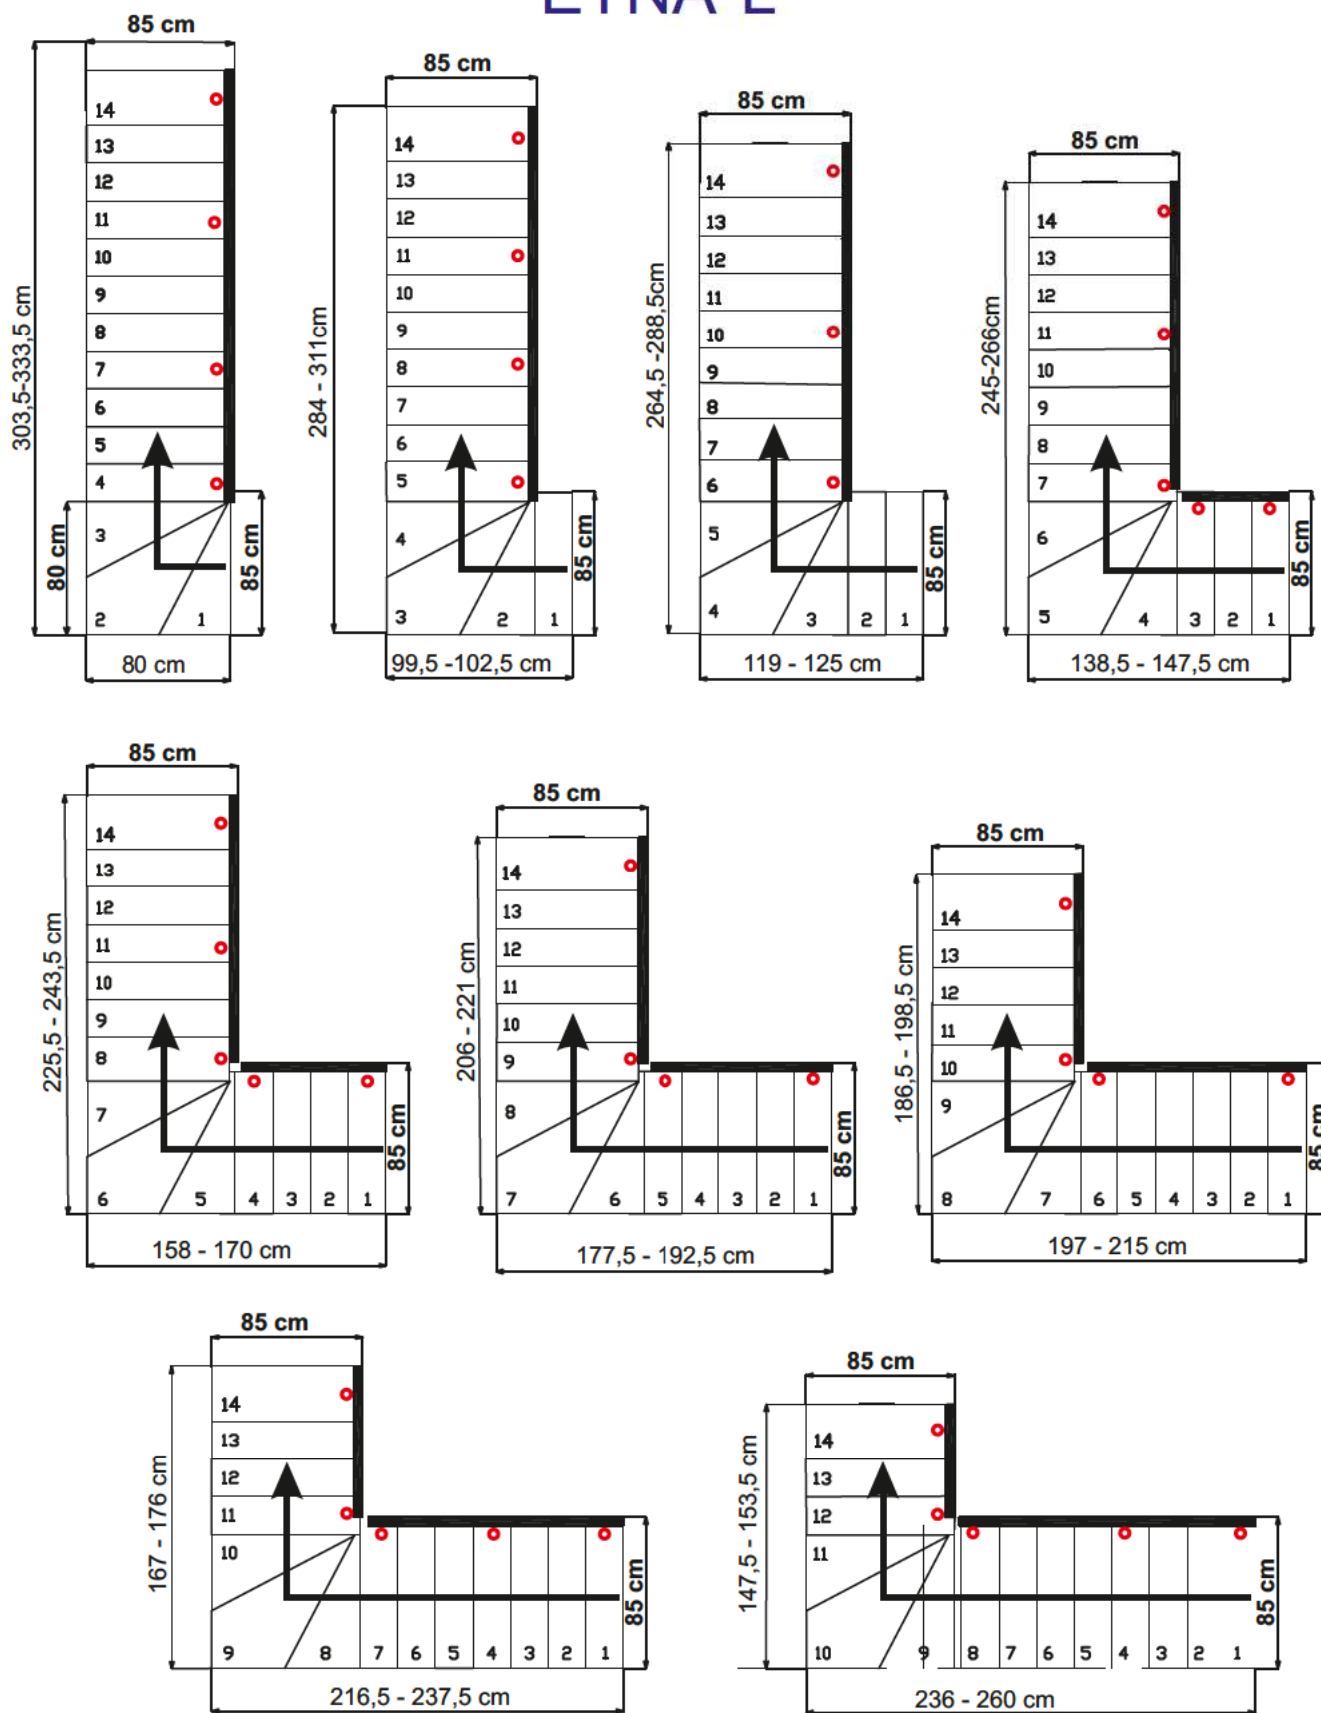

# ETNA RAMPE ALU POUR ESCALIER 1/4T

01	AA840040040	02	AA840012007	03	AA050040070	04	AA070070066
	840xØ40mm =5		840x12x7mm =10		50x40x70mm =5		Ø70x66mm =5
05	AA074074010	06	AA040040153 AA040040147	07	AA034034082	08	AA040040014
	Ø74xØ46x10mm =5		Ø40x1536mm =1 Ø40x1475mm =2		Ø34,6x82mm =2		Ø40x14mm =4
09	AA045045025	10	AA016016153 AA016016147	11	AA020020050	12	OG012012070
	Ø45x25mm =2		Ø16x1536mm =4 Ø16x1475mm =8		Ø20x50mm =8		M12x70mm =5
13	AA006006060	14	AA016016012	15	OA019019022	16	OG024024003
	Ø6x60mm =8		Ø16x12mm =16		hex19x22mm =5		Ø24x3mm =5
17	OG004004019	18	OG004004045	19	OG005005030	20	PR040099023
	Ø3,9x19mm =25+1		Ø4,2x45mm =20+1		Ø5x30mm =20+1		40x99x23mm =1

# ETNA 'L'

**RAMPE - LEUNING - HANDRAIL - GELÄNDER - BARANDILLA - CORRIMÃO - BALUSTRADA**  

**POTEAU - PAAL - NEWEL - PFOSTEN - POSTE - COLUNA - PICIOR**