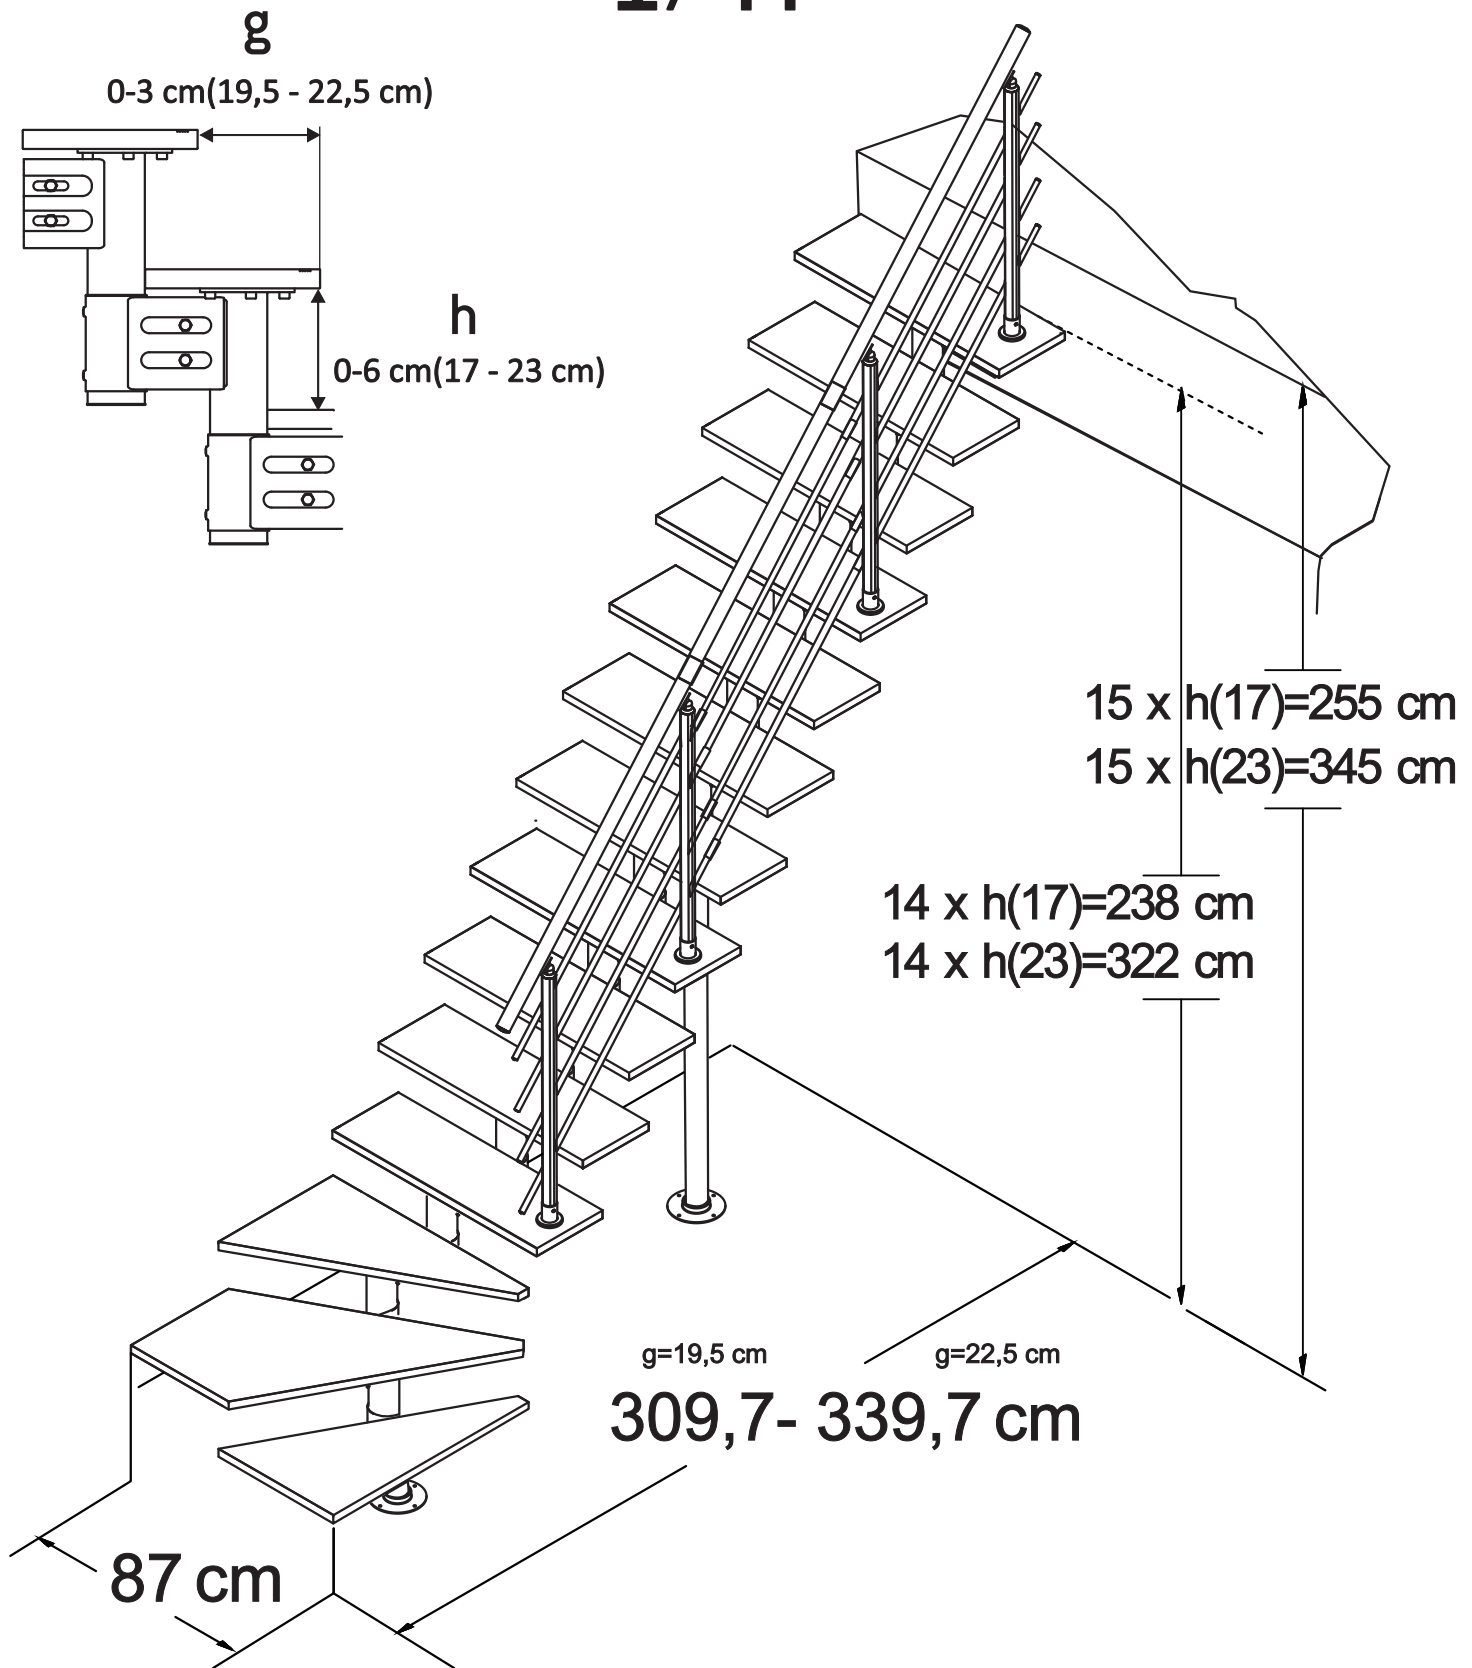

ETNA

1/4T

14h