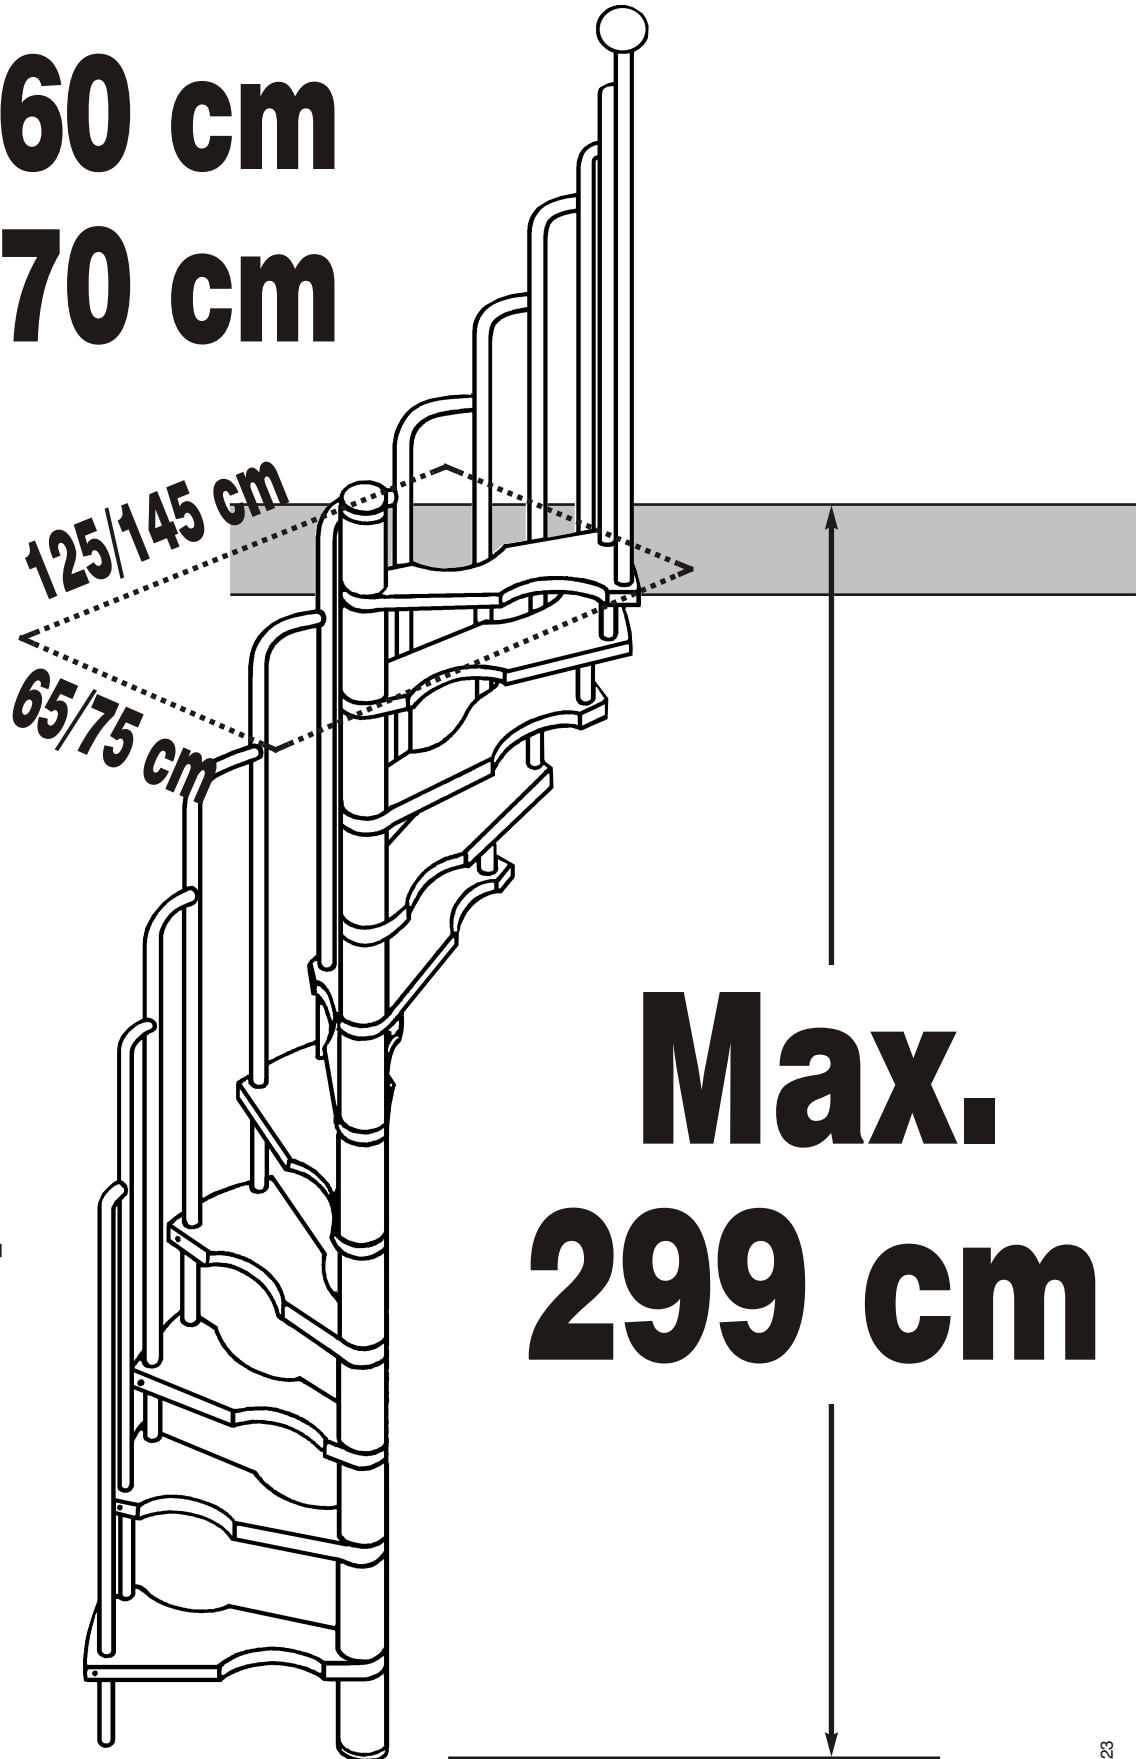

# SATURNE

**120 x 60 cm**

**140 x 70 cm**

**Réversible  
Omkeerbaar  
Reversible  
Umkehrbar  
Reversible  
Reversível  
Reversibile**