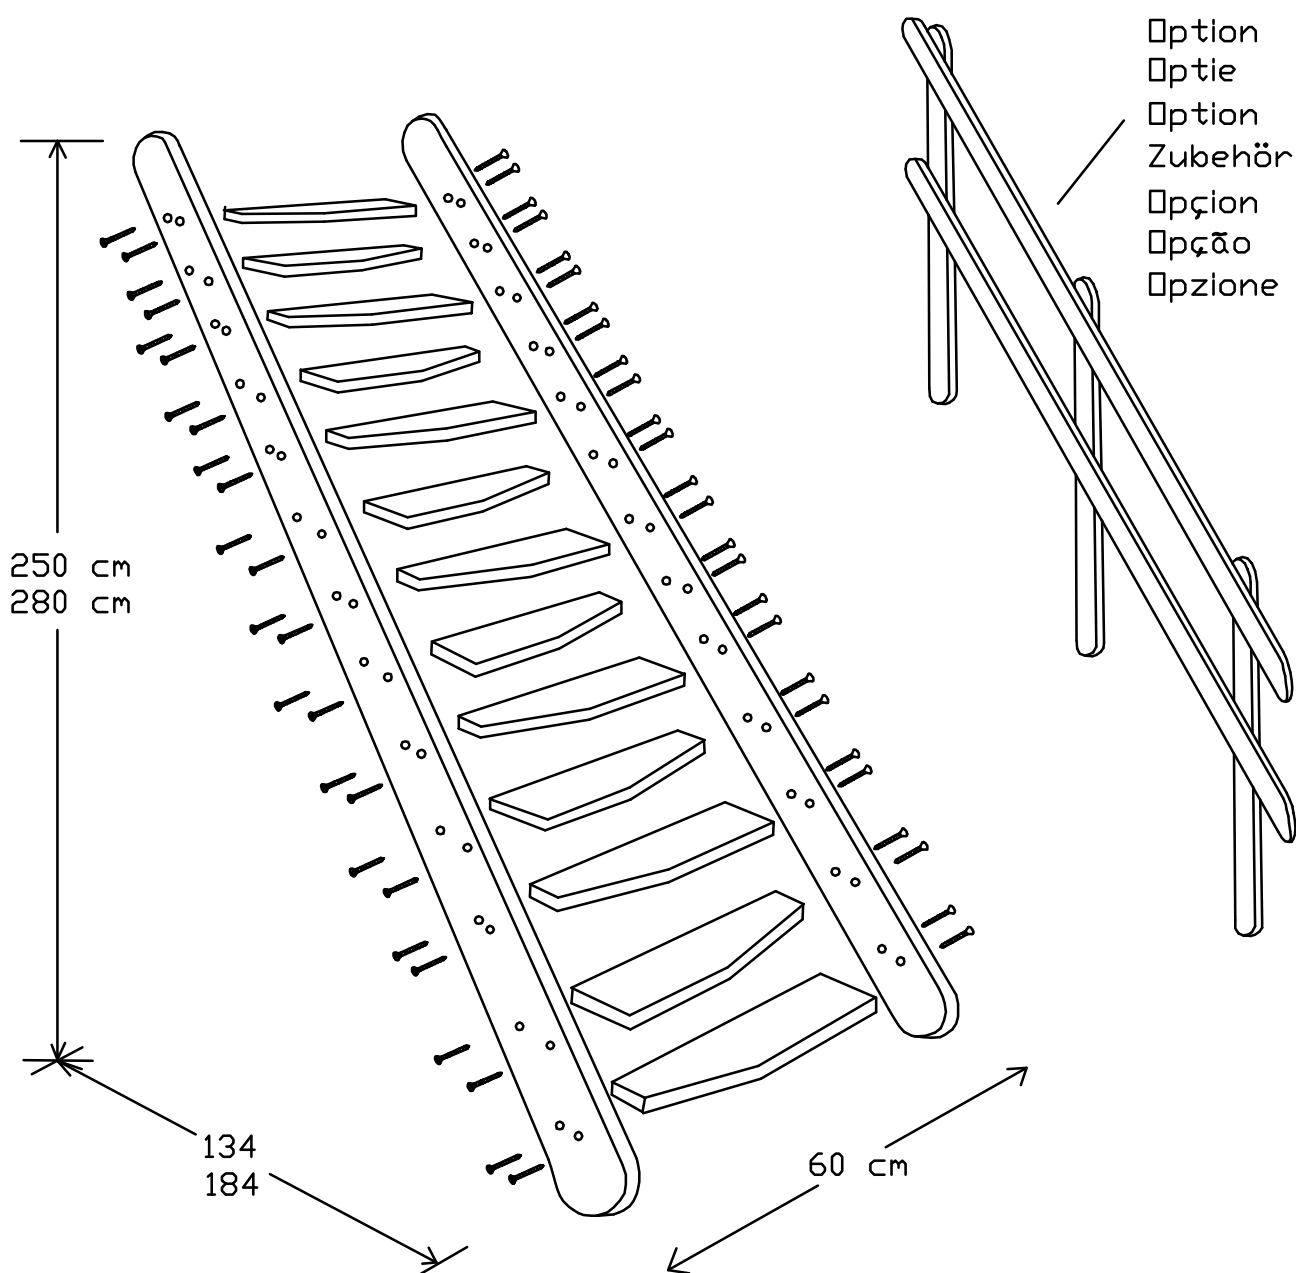

F ASSEMBLEGE D'UN ESCALIER "OSAKA"
 NL MONTAGEVOORSCHRIFT VOOR "OSAKA"
 GB ASSEMBLY OF "OSAKA"
 D MONTAGEANLEITUNG FÜR "OSAKA"
 E MONTAJE DE UNA ESCALERA "OSAKA"
 P MONTAGEM DE UMA ESCADA "OSAKA"
 I MONTAGGIO DELLA SCALA "OSAKA"

Max. 2,80 m. Largeur 60 cm.
 Max. 2,80 m. Breedte 60 cm.
 Max. 2,80 m. Width 60 cm.
 Max. 2,80 m. Breite 60 cm.
 Máxima 2,80 m. Ancho 60 cm.
 Máx. 2,80 m. Largura 60 cm.
 Massimo 2,80 m. Larghezza 60 cm.