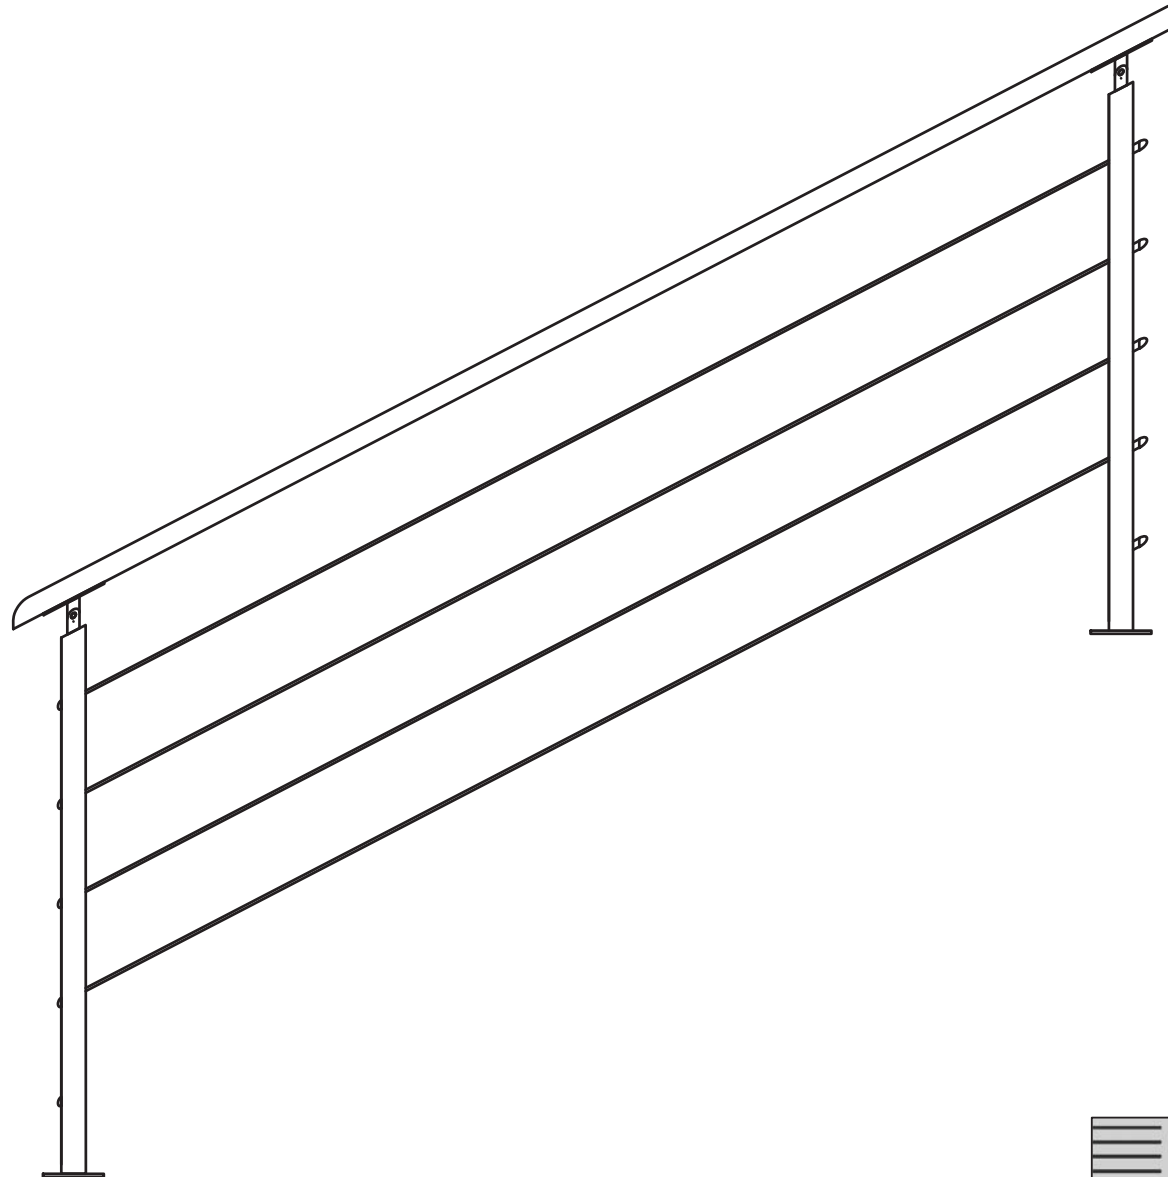

BRETAGNE RAMPE 6 MARCHES

Art. nr. 60181073

SOGEM S.A. RUE GRIMARD 39/6061 – MONTIGNIES – SUR – SAMBRE CHARLEROI –Belgium

SOGEM
Quality Products

<p>1</p>  <p>1830 mm =1</p>	<p>2</p>  <p>=2</p>	<p>3</p>  <p>I. =1</p>
<p>4</p>  <p>II. =1</p>	<p>5</p>  <p>L=1600 =4</p>	<p>6</p>  <p>=4</p>
<p>7</p>  <p>M6×6=8</p>	<p>8</p>  <p>4×25=6</p>	<p>9</p>  <p>=4</p>
<p>10</p>  <p>M6×55=4</p>	<p>11</p>  <p>M6×20=2</p>	<p>12</p>  <p>M6=4</p>
<p>13</p>  <p>M10×60=2</p>	<p>14</p>  <p>A10=2</p>	<p>15</p>  <p>SW3=1</p>
<p>16</p>  <p>=4</p>		