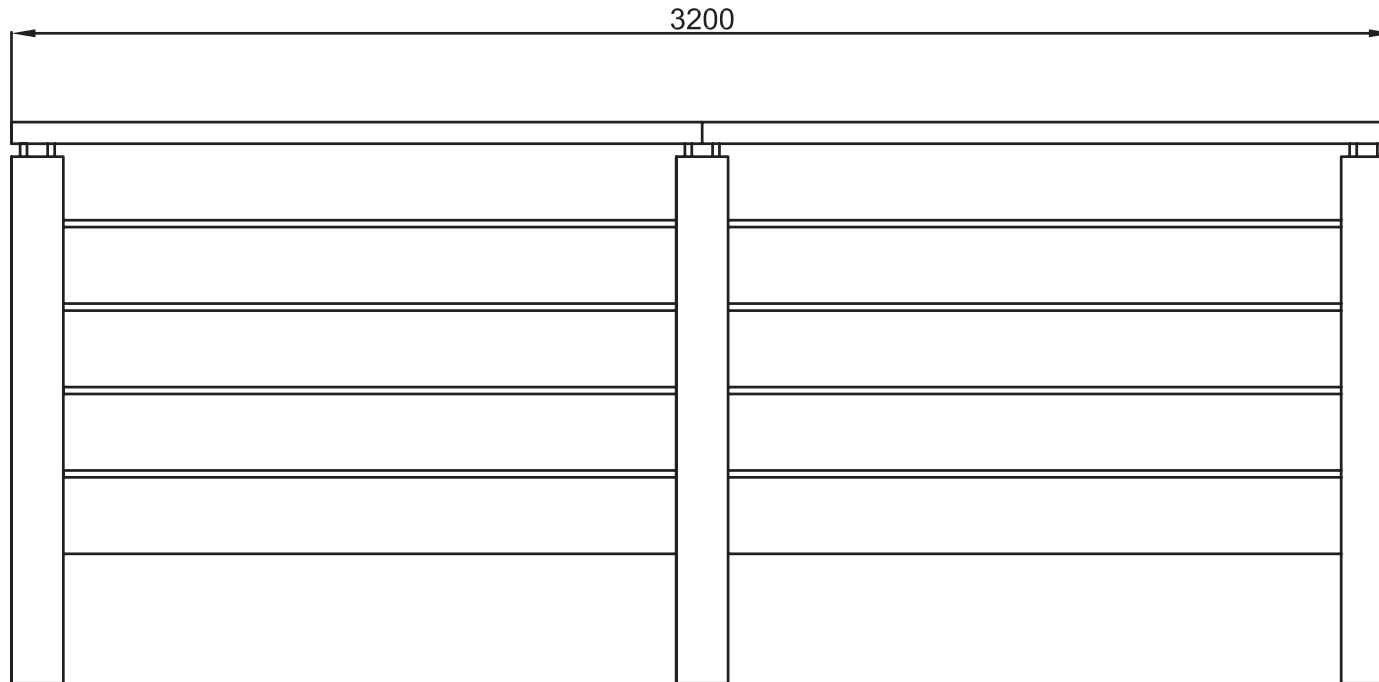

BRETAGNE

GARDE - CORPS ETAGE 320 CM

Art. Nr. 60181085

SOGEM s.a. /N.v, Rue Grimard 39 6061 Montignies sur Sambre BELGIQUE

<p>①  =2</p>	<p>②  =1</p>	<p>③  L=1460 mm =8</p>	<p>④  L=1600 mm =2</p>	<p>⑤  =1</p>	<p>⑥  =6</p>	<p>⑦  =6</p>	<p>⑧  =6</p>	<p>⑨  =1</p>
<p>⑩</p>	<p>⑪</p>							