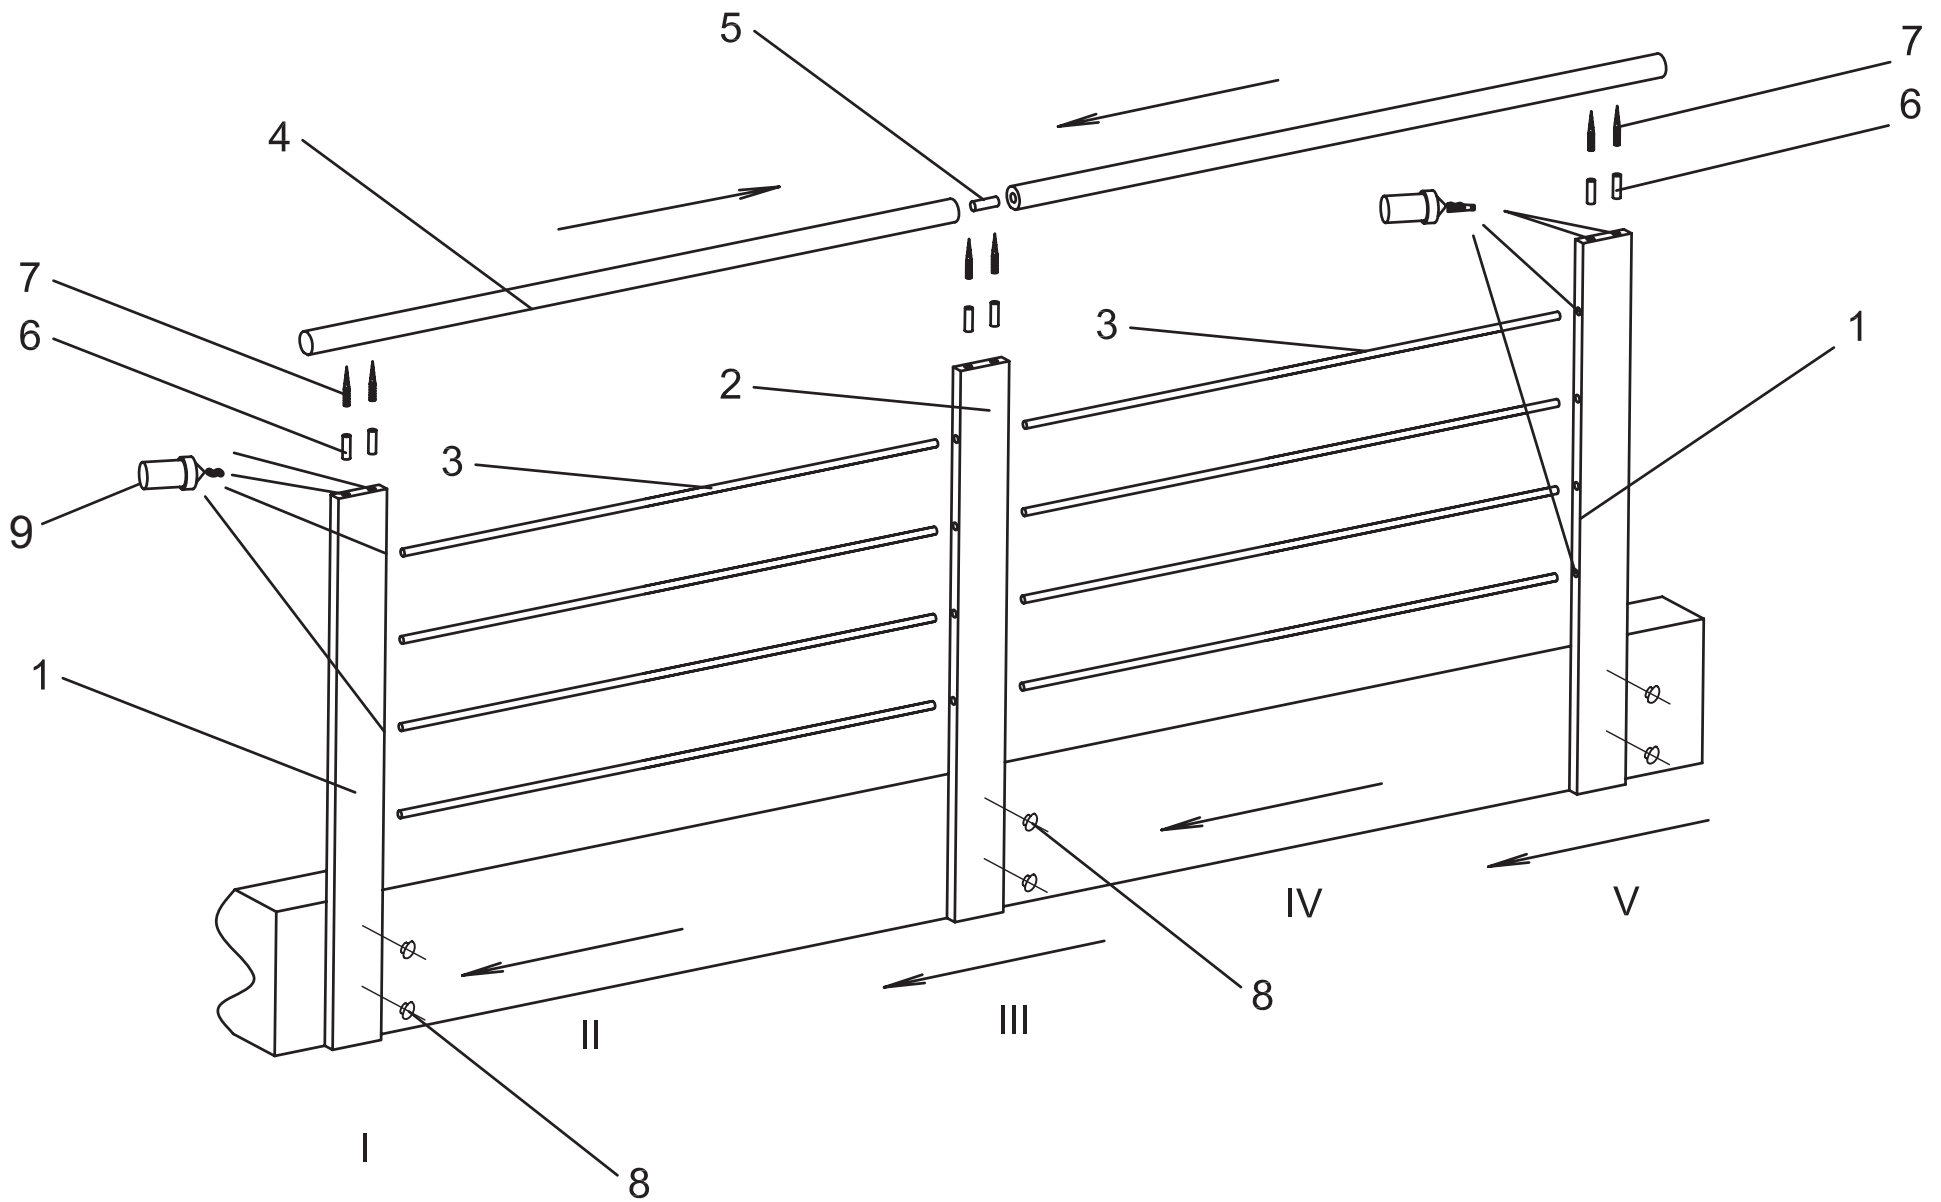

BRETAGNE

GARDE - CORPS ETAGE 320 CM

Art. Nr. 60181085

SOGEM s.a. /N.v, Rue Grimard 39 6061 Montignies sur Sambre BELGIQUE

<p>①  =2</p>	<p>②  =1</p>	<p>③  L=1460 mm =8</p>	<p>④  L=1600 mm =2</p>	<p>⑤  =1</p>	<p>⑥  =6</p>	<p>⑦  =6</p>	<p>⑧  =6</p>	<p>⑨  =1</p>
<p>⑩</p>	<p>⑪</p>							