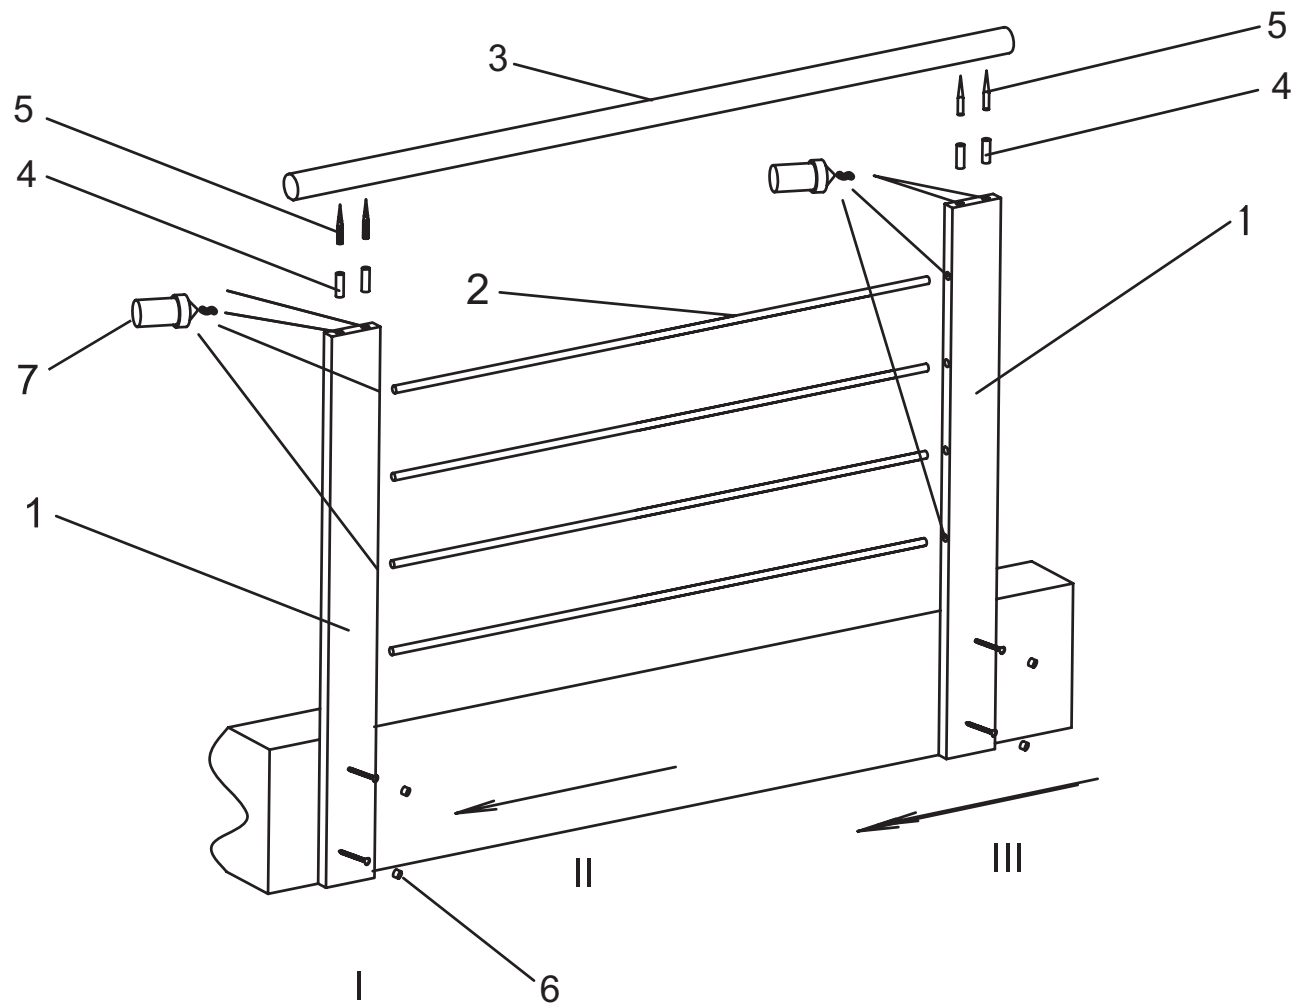

# BRETAGNE

GARDE - CORPS ETAGE BOIS/ALU 120 CM

ART. N. 60181084

SOGEM s.a. /N.v, Rue Grimard 39 6061 Montignies sur Sambre BELGIQUE

<p>①</p>  <p>=2</p>	<p>②</p>  <p>L = 1010 mm =4</p>	<p>③</p>  <p>L = 1200 mm =1</p>	<p>④</p>  <p>=4</p>	<p>⑤</p>  <p>=4</p>	<p>⑥</p>  <p>Ø12x7 =4</p>	<p>⑦</p>  <p>=1</p>	<p>⑧</p>	