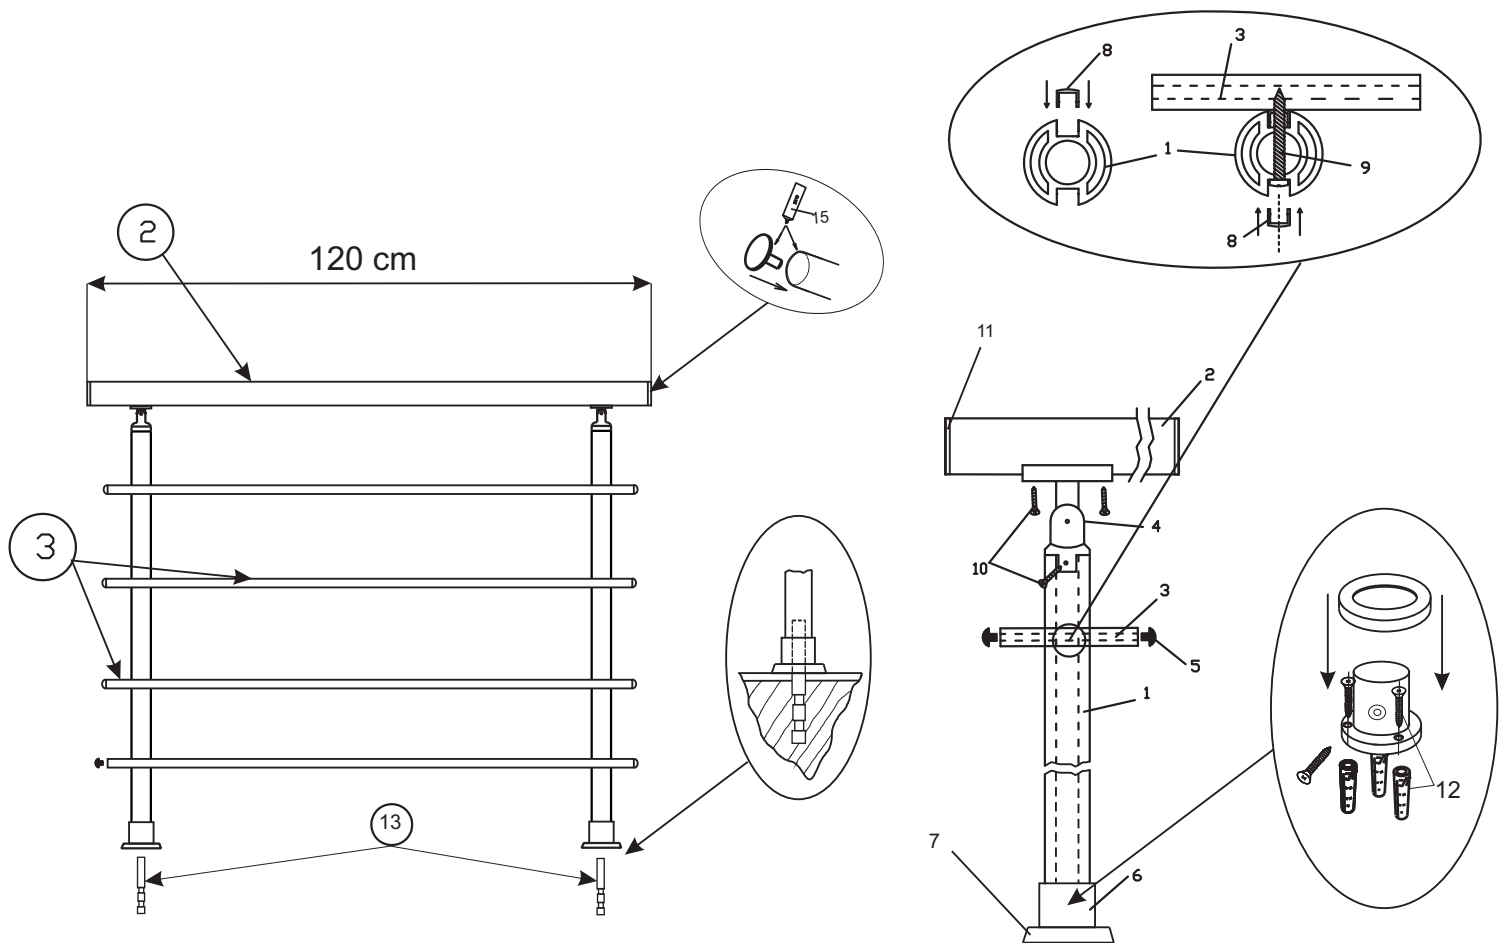

GARDE-CORPS ALUMINIUM 120 cm

A N 60181082

GARDE-CORPS ALUMINIUM 120 cm

A N 60181082

<p>1</p>  <p>1100 mm</p> <p>=2</p>	<p>2 WOOD/BOIS</p>  <p>1200 MM</p> <p>∅ = 50 mm</p> <p>=1</p>	<p>3</p>  <p>1200 MM</p> <p>=4</p>	<p>4</p>  <p>=2</p>	<p>5</p>  <p>=8</p>
<p>6</p>  <p>=2</p>	<p>7</p>  <p>=2</p>	<p>8</p>  <p>=4</p>	<p>9</p>  <p>4,2x45</p> <p>=8</p>	<p>10</p>  <p>3,9x19</p> <p>=14</p>
<p>11 WOOD/BOIS</p> <p>∅ = 50 mm</p>  <p>=2</p>	<p>12 WOOD</p>  <p>60 MM</p> <p>= 8</p>	<p>13 BETON</p>  <p>=2</p>	<p>14</p>  <p>=2</p>	<p>15</p>  <p>GLUE</p> <p>=1</p>