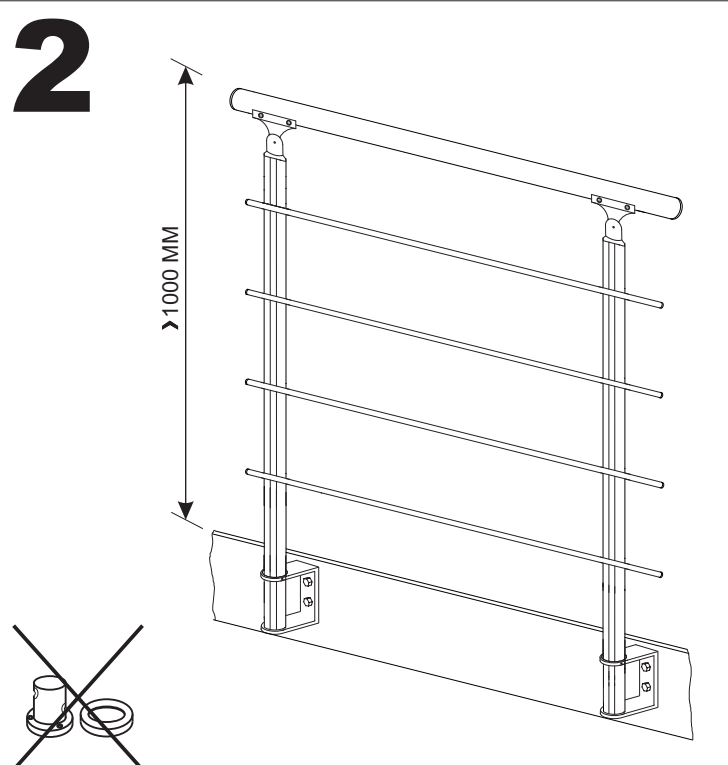

GARDE-CORPS ALUMINIUM 120 cm

A N 60181082

GARDE-CORPS ALUMINIUM 120 cm

A N 60181082

<p>1</p>  <p>1100 mm</p> <p>=2</p>	<p>2 WOOD/BOIS</p>  <p>1200 MM</p> <p>∅ = 50 mm</p> <p>=1</p>	<p>3</p>  <p>1200 MM</p> <p>=4</p>	<p>4</p>  <p>=2</p>	<p>5</p>  <p>=8</p>
<p>6</p>  <p>=2</p>	<p>7</p>  <p>=2</p>	<p>8</p>  <p>=4</p>	<p>9</p>  <p>4,2x45</p> <p>=8</p>	<p>10</p>  <p>3,9x19</p> <p>=14</p>
<p>11 WOOD/BOIS</p> <p>∅ = 50 mm</p>  <p>=2</p>	<p>12 WOOD</p>  <p>60 MM</p> <p>= 8</p>	<p>13 BETON</p>  <p>=2</p>	<p>14</p>  <p>=2</p>	<p>15</p>  <p>GLUE</p> <p>=1</p>