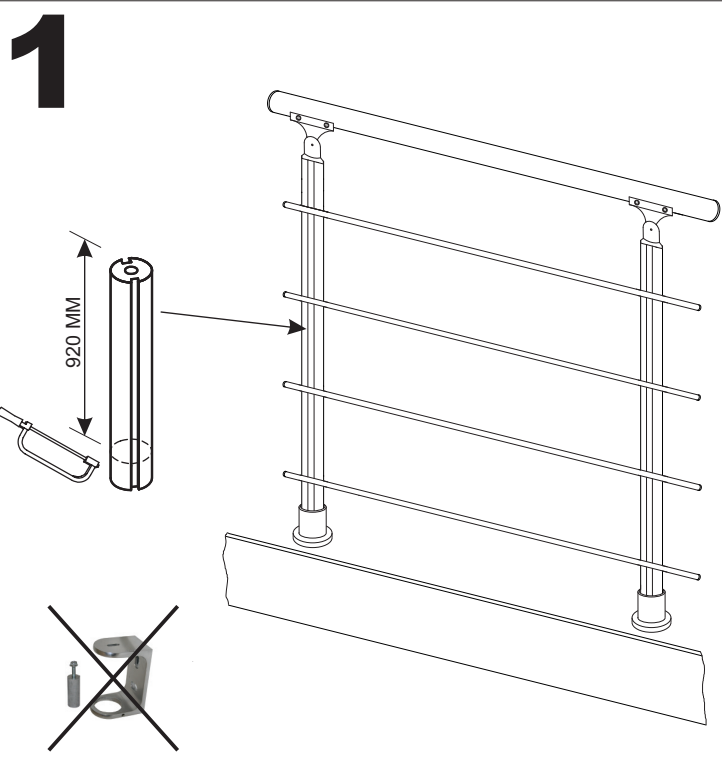

GARDE-CORPS ALUMINIUM 120 cm

A N 60181082

GARDE-CORPS ALUMINIUM 120 cm

A N 60181082

<p>1</p>  <p>1100 mm</p> <p>=2</p>	<p>2 WOOD/BOIS</p>  <p>1200 MM</p> <p>∅ = 50 mm</p> <p>=1</p>	<p>3</p>  <p>1200 MM</p> <p>=4</p>	<p>4</p>  <p>=2</p>	<p>5</p>  <p>=8</p>
<p>6</p>  <p>=2</p>	<p>7</p>  <p>=2</p>	<p>8</p>  <p>=4</p>	<p>9</p>  <p>4,2x45</p> <p>=8</p>	<p>10</p>  <p>3,9x19</p> <p>=14</p>
<p>11 WOOD/BOIS</p> <p>∅ = 50 mm</p>  <p>=2</p>	<p>12 WOOD</p>  <p>60 MM</p> <p>= 8</p>	<p>13 BETON</p>  <p>=2</p>	<p>14</p>  <p>=2</p>	<p>15</p>  <p>GLUE</p> <p>=1</p>