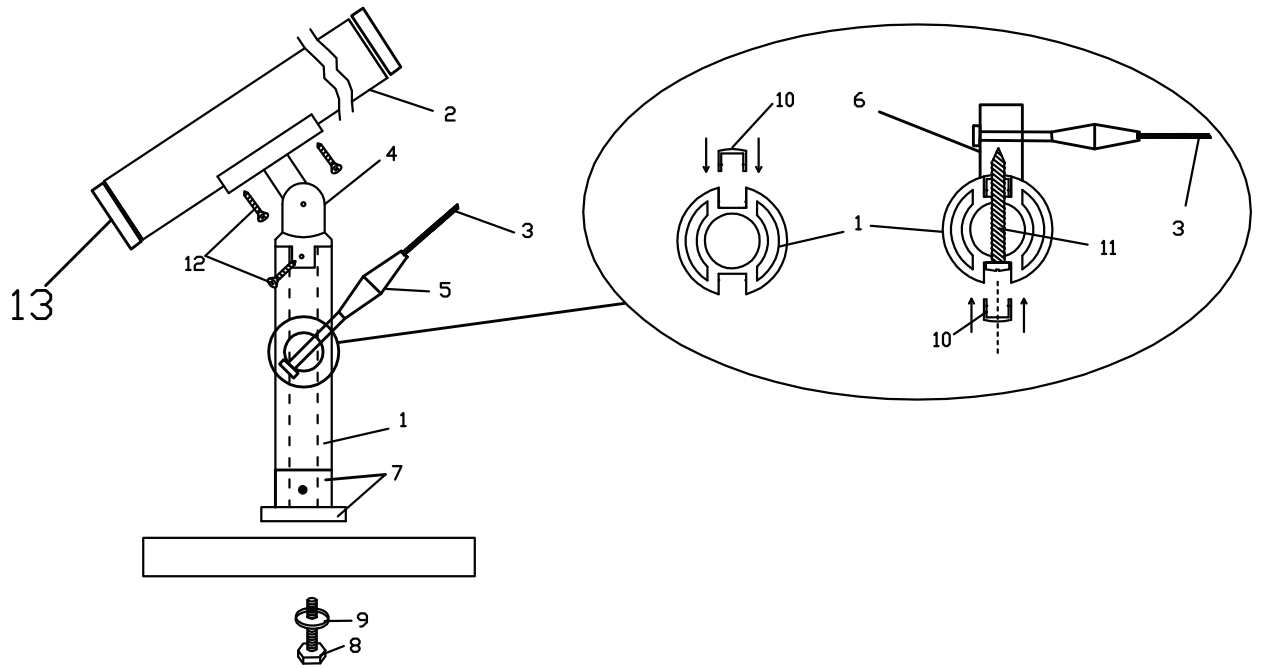

TAMBORA/GOMERA
RAMPE A CABLES POUR ESCALIER 1/4 T

AN 60303063

GOMERA
1/4 tournant

TAMBORA
1/4 TOURNANT

TAMBORA/GOMERA AN 60303063
RAMPE A CABLES POUR ESC. 1/4 T

<p>①</p>  <p>840 MM = 4</p>	<p>②</p>  <p>L 1000 = 1 L 1075 = 2</p>	<p>③</p>  <p>L 3200 = 4</p>	<p>④</p>  <p>= 4</p>	<p>⑤</p>  <p>= 8</p>
<p>⑥</p>  <p>= 16</p>	<p>⑦</p>  <p>= 4</p>	<p>⑧</p>  <p>= 4</p>	<p>⑨</p>  <p>= 4</p>	<p>⑩</p>  <p>= 8</p>
<p>⑪</p>  <p>4,2X45 = 20</p>	<p>⑫</p>  <p>3,9X19 = 20</p>	<p>⑬</p>  <p>= 2</p>	<p>⑭</p>	<p>⑮</p>