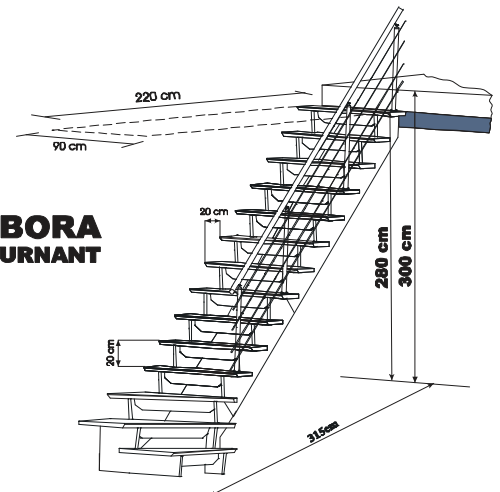

TAMBORA/GOMERA
RAMPE A CABLES POUR ESCALIER 1/4 T

AN 60303063

GOMERA
1/4 tournant

TAMBORA
1/4 TOURNANT

TAMBORA/GOMERA AN 60303063
RAMPE A CABLES POUR ESC. 1/4 T

<p>①</p>  <p>840 MM = 4</p>	<p>②</p>  <p>L 1000 = 1 L 1075 = 2</p>	<p>③</p>  <p>L 3200 = 4</p>	<p>④</p>  <p>= 4</p>	<p>⑤</p>  <p>= 8</p>
<p>⑥</p>  <p>= 16</p>	<p>⑦</p>  <p>= 4</p>	<p>⑧</p>  <p>= 4</p>	<p>⑨</p>  <p>= 4</p>	<p>⑩</p>  <p>= 8</p>
<p>⑪</p>  <p>4,2X45 = 20</p>	<p>⑫</p>  <p>3,9X19 = 20</p>	<p>⑬</p>  <p>= 2</p>	<p>⑭</p>	<p>⑮</p>