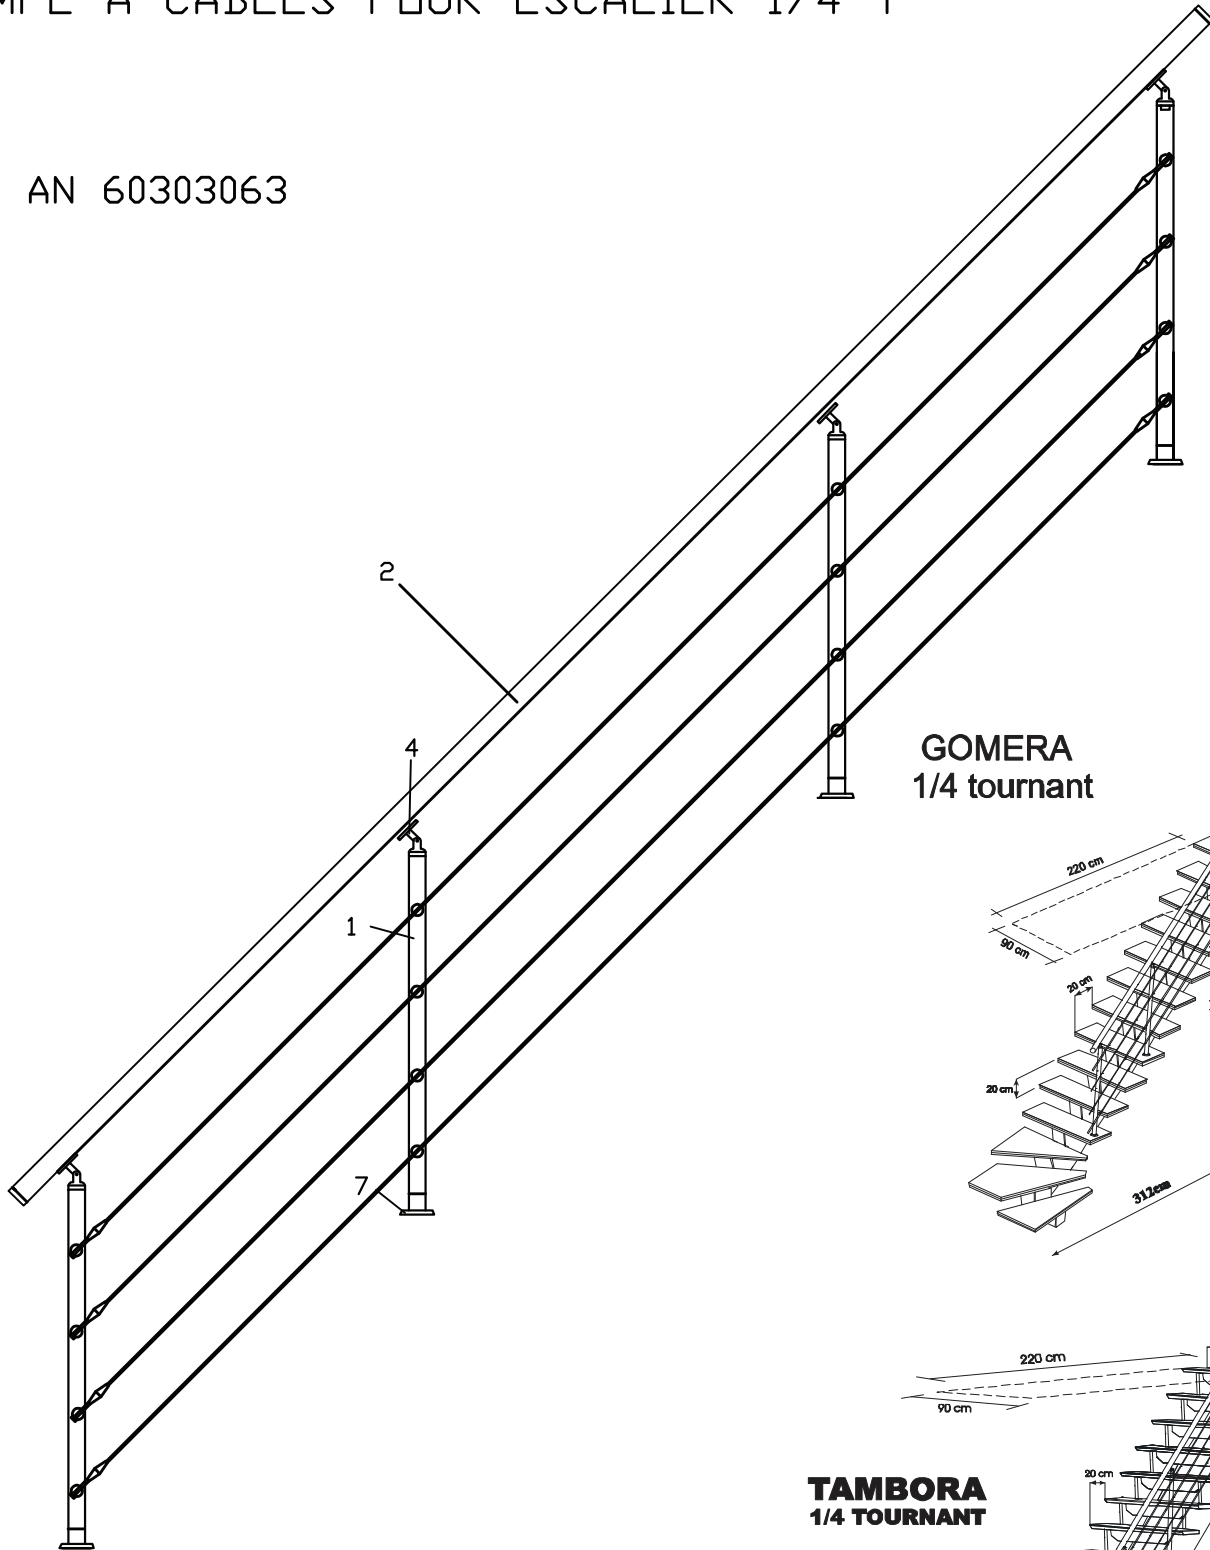

TAMBORA/GOMERA
RAMPE A CABLES POUR ESCALIER 1/4 T

AN 60303063

GOMERA
1/4 tournant

TAMBORA
1/4 TOURNANT

TAMBORA/GOMERA AN 60303063
RAMPE A CABLES POUR ESC. 1/4 T

<p>①</p>  <p>840 MM = 4</p>	<p>②</p>  <p>L 1000 = 1 L 1075 = 2</p>	<p>③</p>  <p>L 3200 = 4</p>	<p>④</p>  <p>= 4</p>	<p>⑤</p>  <p>= 8</p>
<p>⑥</p>  <p>= 16</p>	<p>⑦</p>  <p>= 4</p>	<p>⑧</p>  <p>= 4</p>	<p>⑨</p>  <p>= 4</p>	<p>⑩</p>  <p>= 8</p>
<p>⑪</p>  <p>4,2X45 = 20</p>	<p>⑫</p>  <p>3,9X19 = 20</p>	<p>⑬</p>  <p>= 2</p>	<p>⑭</p>	<p>⑮</p>