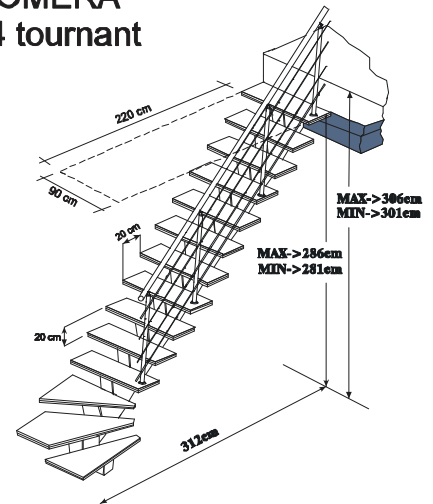

TAMBORA/GOMERA
RAMPE A CABLES POUR ESCALIER 1/4 T

AN 60303063

GOMERA
1/4 tournant

TAMBORA
1/4 TOURNANT

TAMBORA/GOMERA AN 60303063
RAMPE A CABLES POUR ESC. 1/4 T

<p>①</p>  <p>840 MM = 4</p>	<p>②</p>  <p>L 1000 = 1 L 1075 = 2</p>	<p>③</p>  <p>L 3200 = 4</p>	<p>④</p>  <p>= 4</p>	<p>⑤</p>  <p>= 8</p>
<p>⑥</p>  <p>= 16</p>	<p>⑦</p>  <p>= 4</p>	<p>⑧</p>  <p>= 4</p>	<p>⑨</p>  <p>= 4</p>	<p>⑩</p>  <p>= 8</p>
<p>⑪</p>  <p>4,2X45 = 20</p>	<p>⑫</p>  <p>3,9X19 = 20</p>	<p>⑬</p>  <p>= 2</p>	<p>⑭</p>	<p>⑮</p>