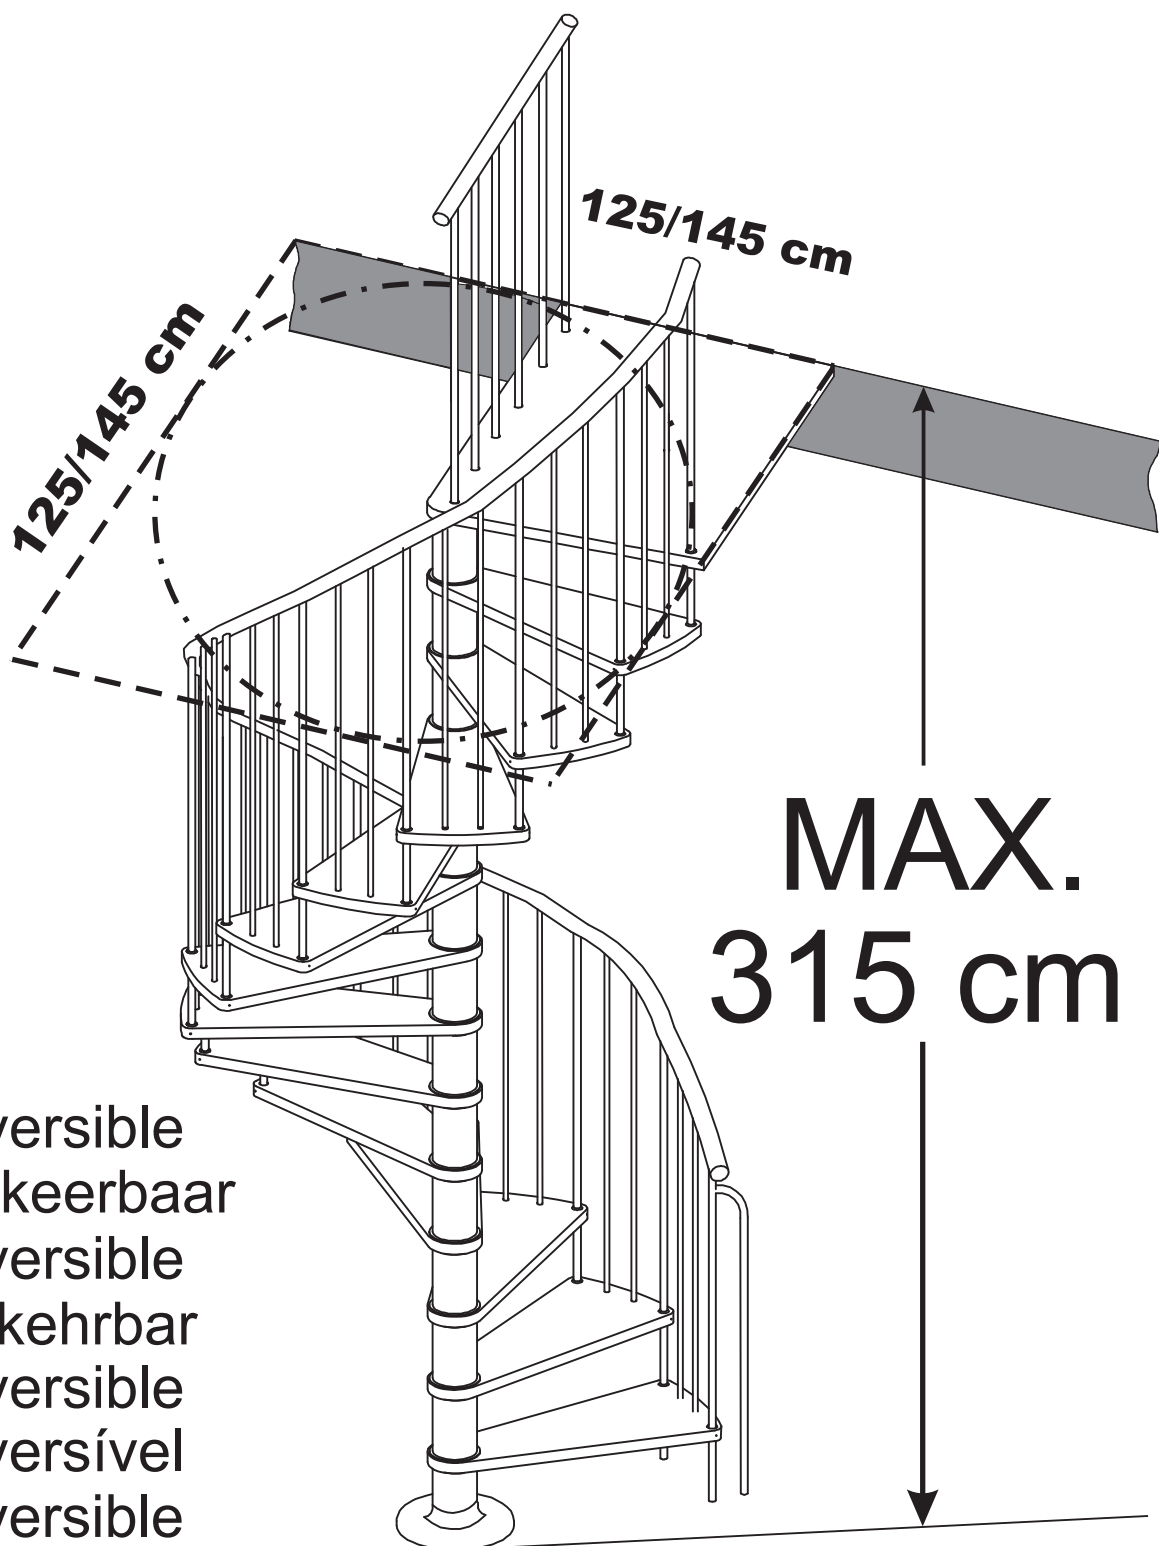

VEGA / COLUMBIA

Ø 120 - 140 cm

Réversible
Omkeerbaar
Reversible
Umkehrbar
Reversible
Reversível
Reversible