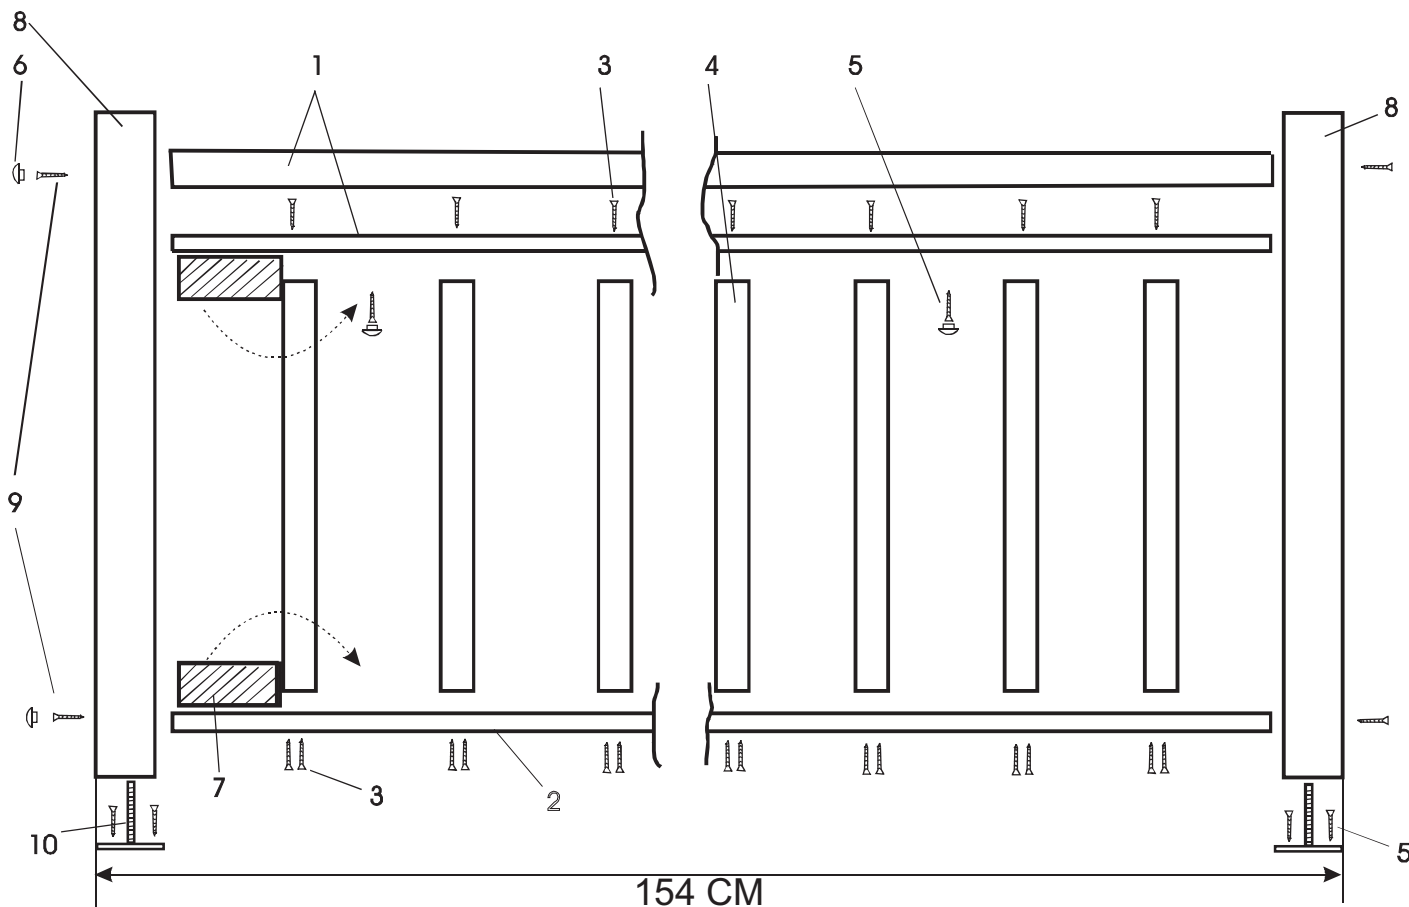

SQUARE WOOD /SQUARE LUXE

GARDE CORPS AVEC 2 POTEAUX - 154 CM

<p>1</p> <p>=1</p>	<p>2</p> <p>=1</p>	<p>3</p> <p>4x40</p> <p>= 24</p>	<p>4</p> <p>= 8</p>	<p>5</p> <p>4x45</p> <p>= 12</p>
<p>6</p> <p>= 10</p>	<p>7</p> <p>104,5 MM</p> <p>=2</p>	<p>8</p> <p>1000x60x60 mm</p> <p>=2</p>	<p>9</p> <p>5x70</p> <p>=6</p>	<p>10</p> <p>55X55</p> <p>=2</p>