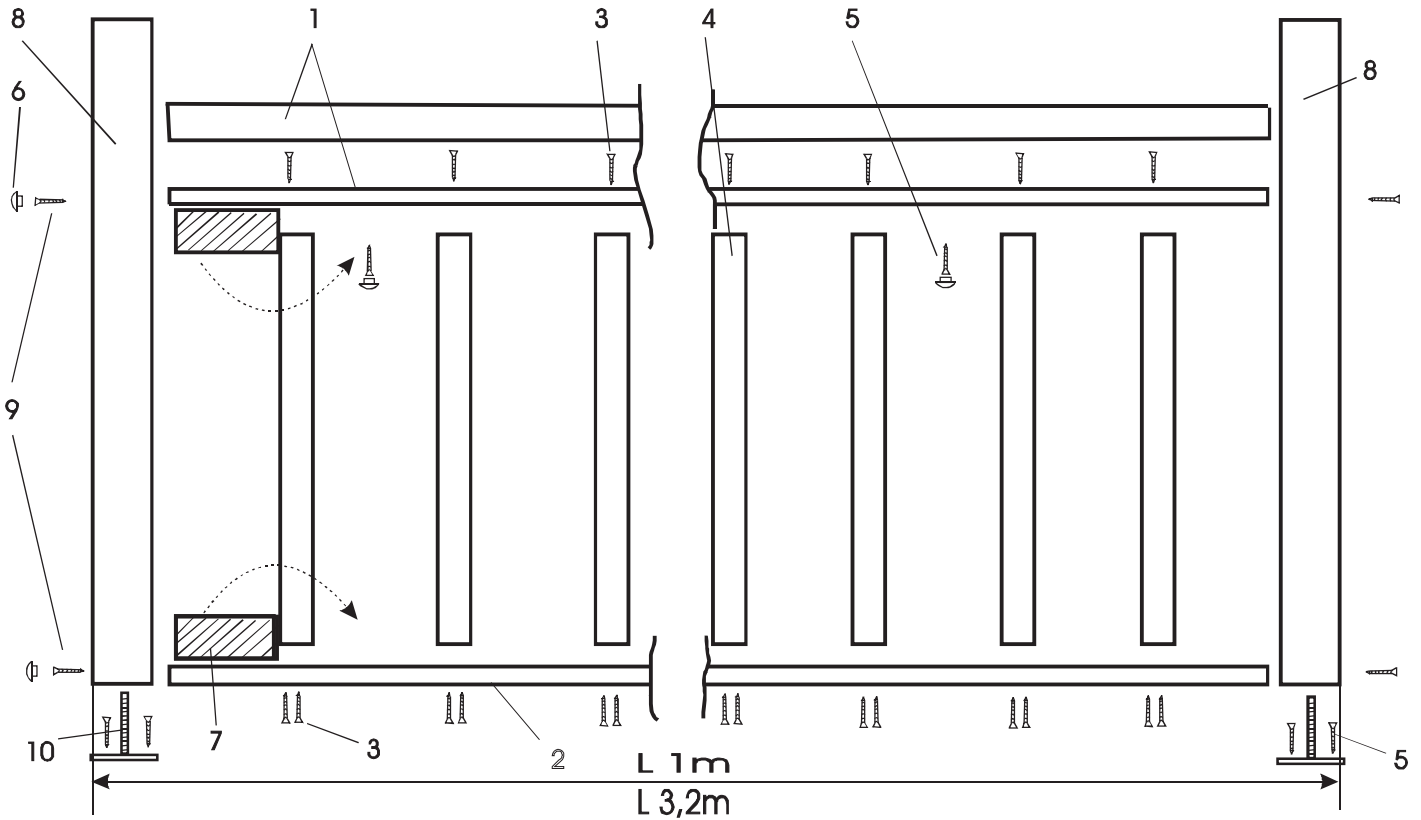

TRADI ECO

GARDE CORPS BALUSTRES MOULUREES

<p>1</p>  <p>=1</p>	<p>2</p>  <p>=1</p>	<p>3</p>  <p>4x40 L 1m = 15 L 3,2m = 57</p>	<p>4</p>  <p>L 1m = 5 L 3,2m = 19</p>	<p>5</p>  <p>4x45 L 1m = 10 L 3,2m = 12</p>
<p>6</p>  <p>L 1m = 8 L 3,2m = 10</p>	<p>7</p>  <p>L 1m; a = 101,7 mm L 3,2m; a = 105,5 mm =2</p>	<p>8</p>  <p>=2</p>	<p>9</p>  <p>5x60 =6</p>	<p>10</p>  <p>=2</p>