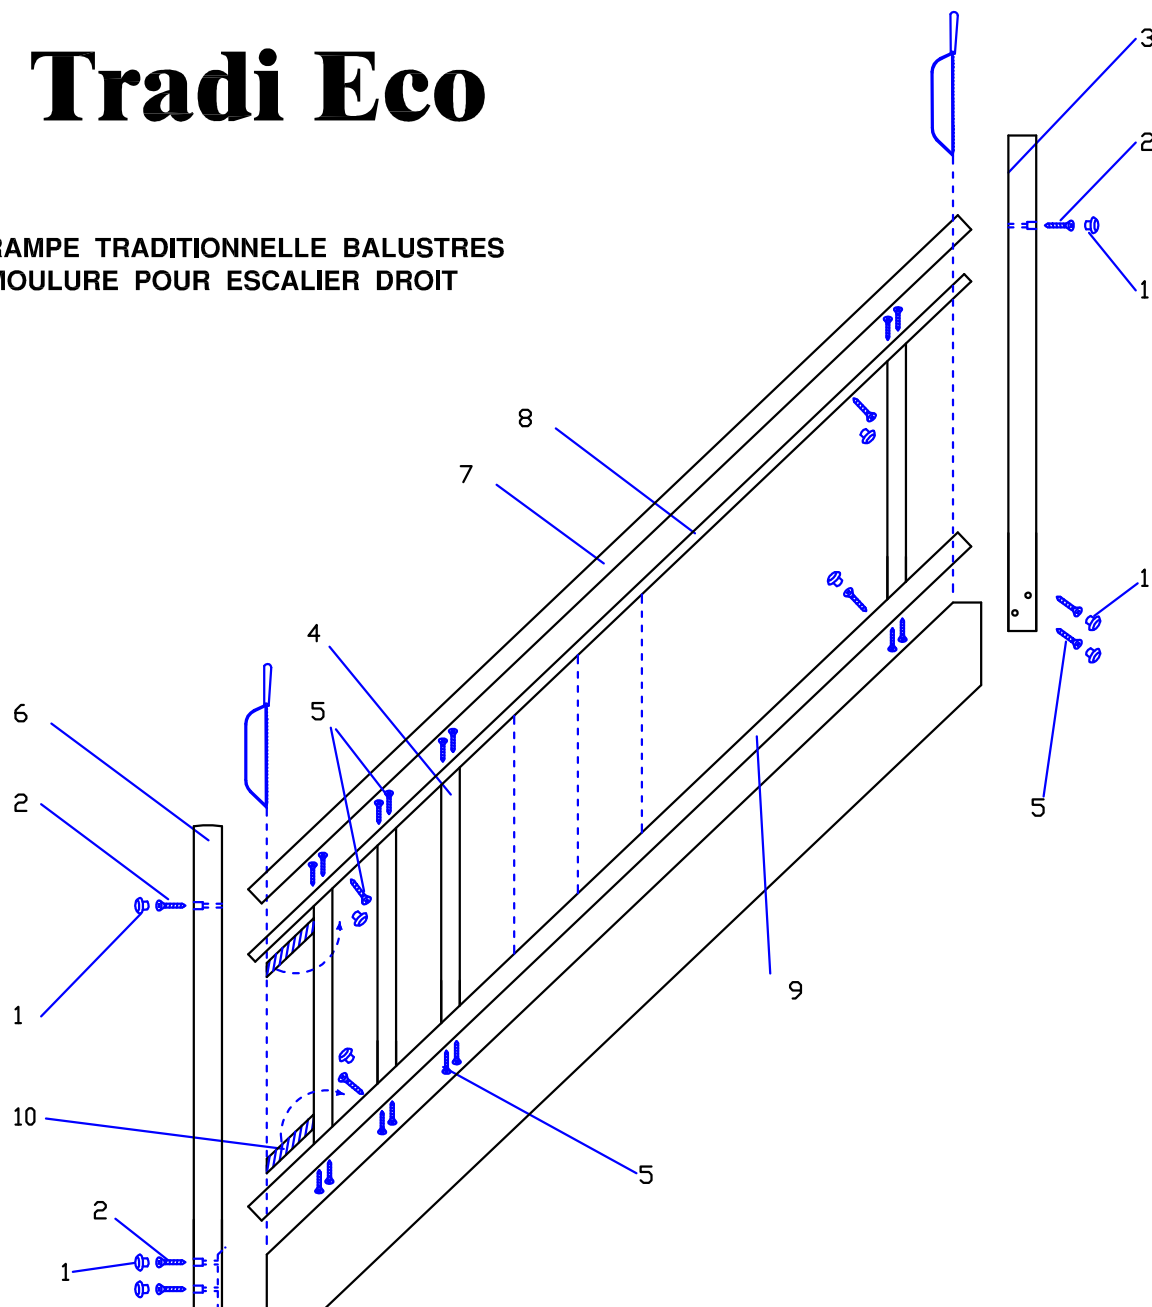

Tradi Eco

RAMPE TRADITIONNELLE BALUSTRES
MOULURE POUR ESCALIER DROIT

<p>①</p>  <p>Ø 12</p> <p>=16</p>	<p>②</p>  <p>5x60mm</p> <p>=4</p>	<p>③</p>  <p>=1</p>	<p>④</p>  <p>=13</p>	<p>⑤</p>  <p>4x40mm</p> <p>=64</p>	<p>⑥</p>  <p>=1</p>
<p>⑦</p>  <p>=1</p>	<p>⑧</p>  <p>=1</p>	<p>⑨</p>  <p>=1</p>	<p>⑩</p>  <p>=2</p>	<p>SOGEM Group</p> <p>www.sogem-sa.com</p>	