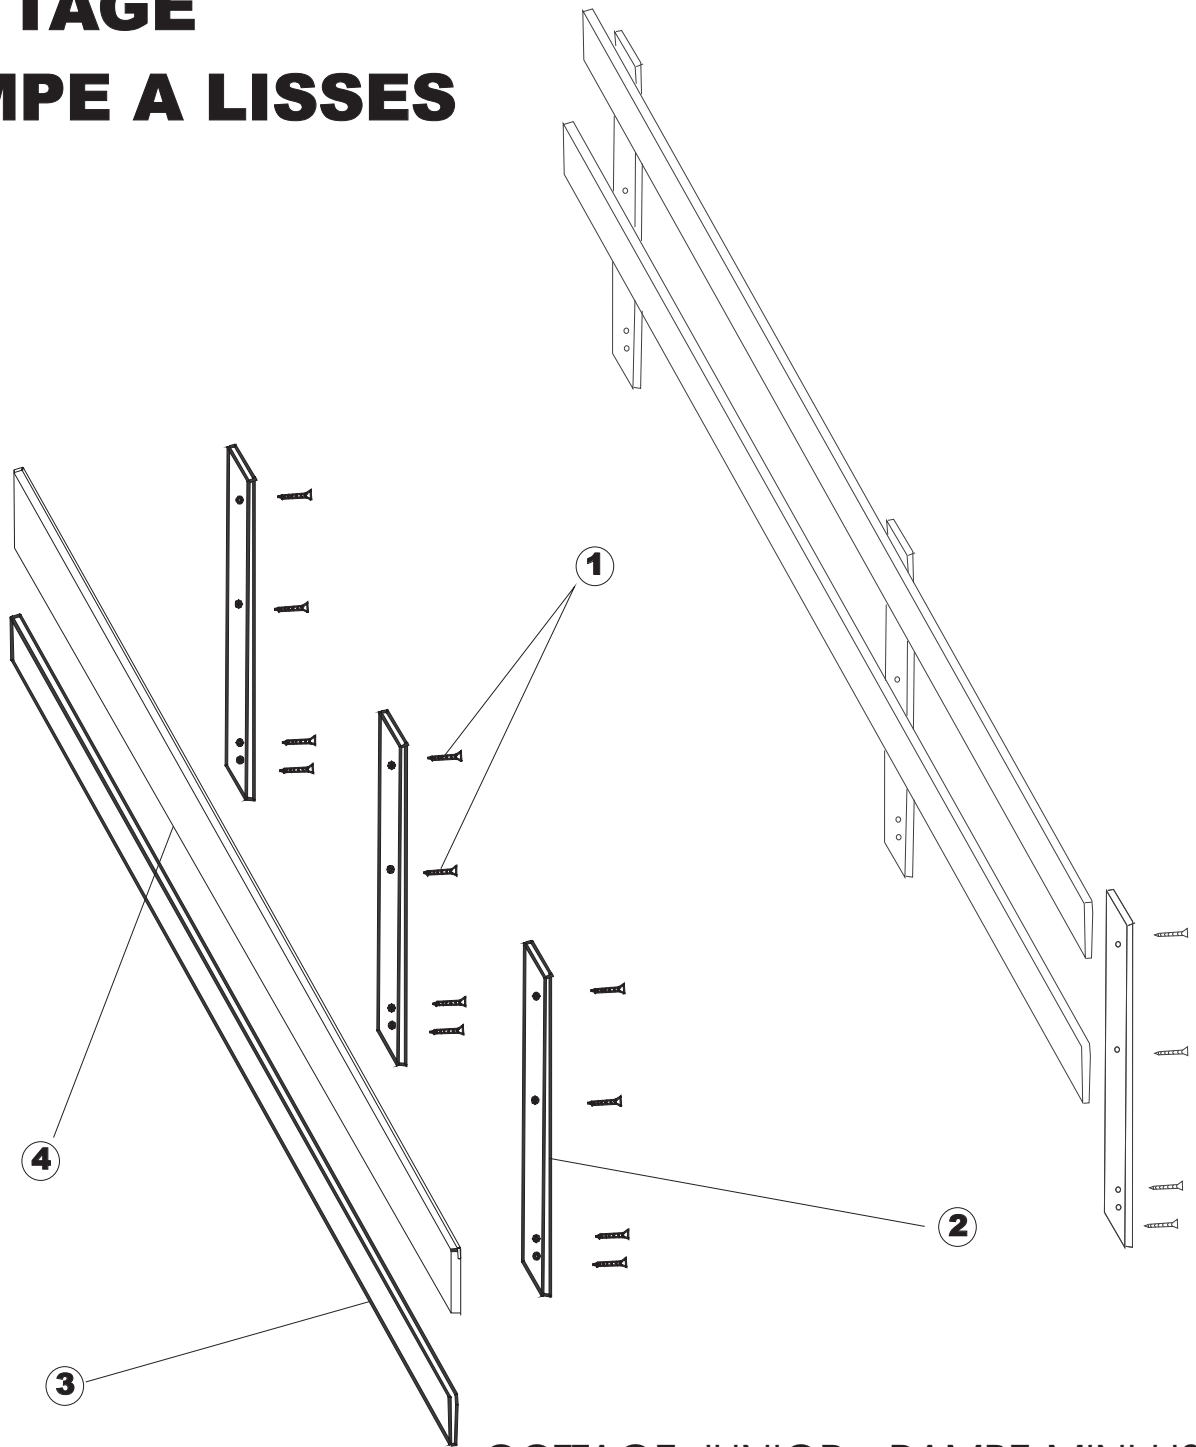

COTTAGE

RAMPE A LISSES

COTTAGE JUNIOR - RAMPE MINI LISSES

COTTAGE MEDIUM , LARGE , EXTRA LARGE - RAMPE MAXI LISSES

<p>①</p>  <p>4 X40 mm =12 +1</p>	<p>②</p>  <p>=3</p>	<p>③</p>  <p>l=90 =1</p>	<p>④</p>  <p>l=140 =1</p>	<p>⑤</p>
---	--	--	--	----------