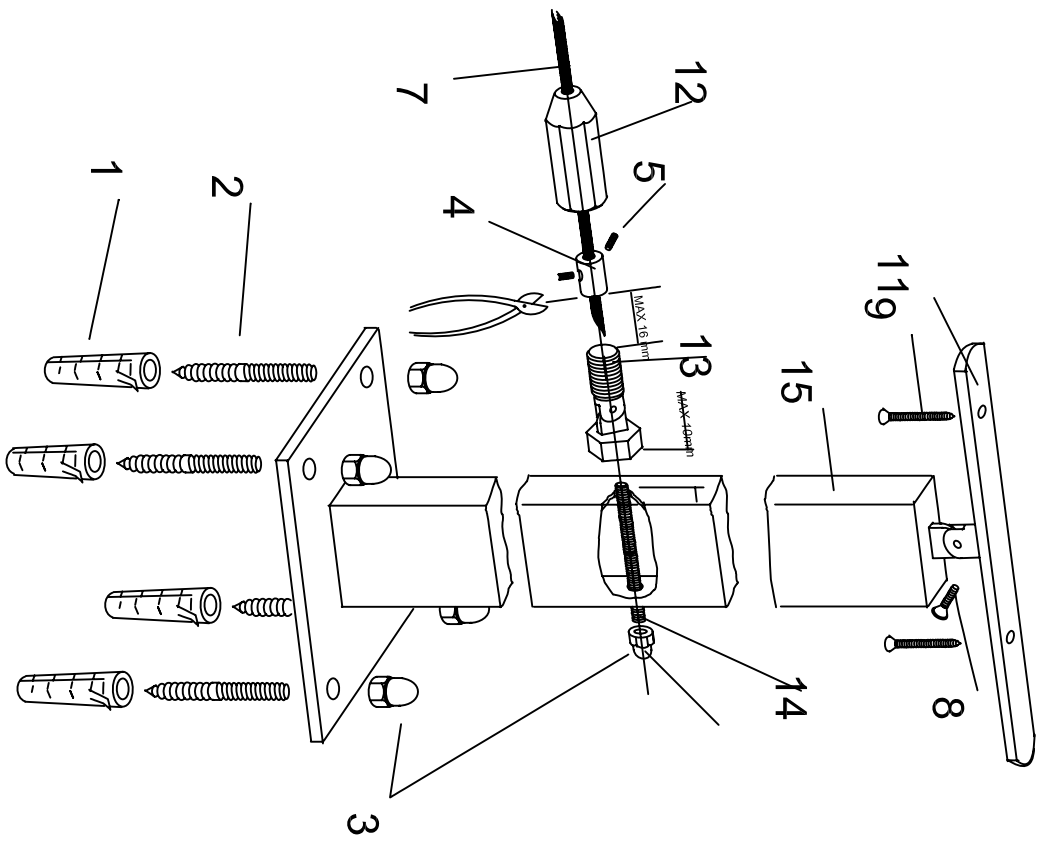

1		=8	2		=8	3		=13	4		=5	5		=1	6		=5	7		=2	8		=10	9		=4	
10		=1	11		=2	12		=5	13		=5	14		=5	15		=1	16		=5	17		=4	18		=1	
19		=4	20		=4	21		=1																			

Quality Products

GARDE CORP COTTAGE - 100 CM

21.01.2008