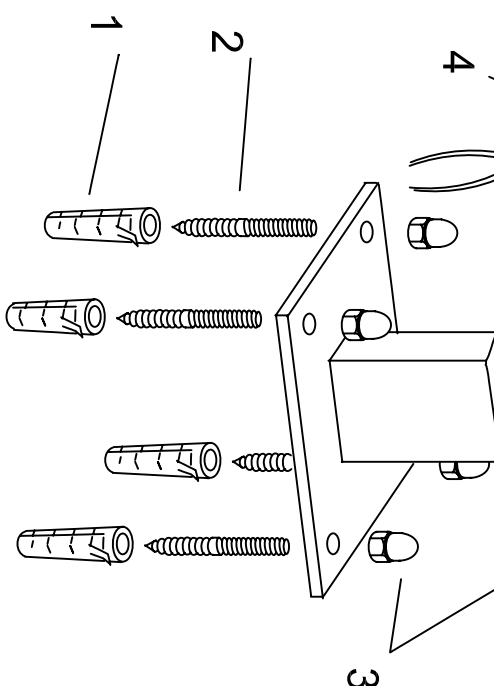

1		=8	2		=8	3		=13	4		=5	5		=1	6		=5	7		=2	8		=10	9		=4	
10		=1	11		=2	12		=5	13		=5	14		=5	15		=1	16		=5	17		=4	18		=1	
19		=4	20		=4	21		=1																			

Quality Products

GARDE CORP COTTAGE - 100 CM

21.01.2008