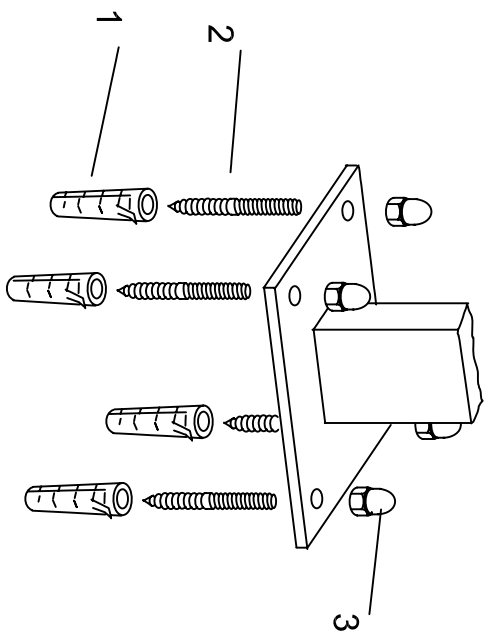

1		=8	2		=8	3		=13	4		=5	5		=1	6		=5	7		=2	8		=10	9		=4	
10		=1	11		=2	12		=5	13		=5	14		=5	15		=1	16		=5	17		=4	18		=1	
19		=4	20		=4	21		=1																			

Quality Products

GARDE CORP COTTAGE - 100 CM

21.01.2008