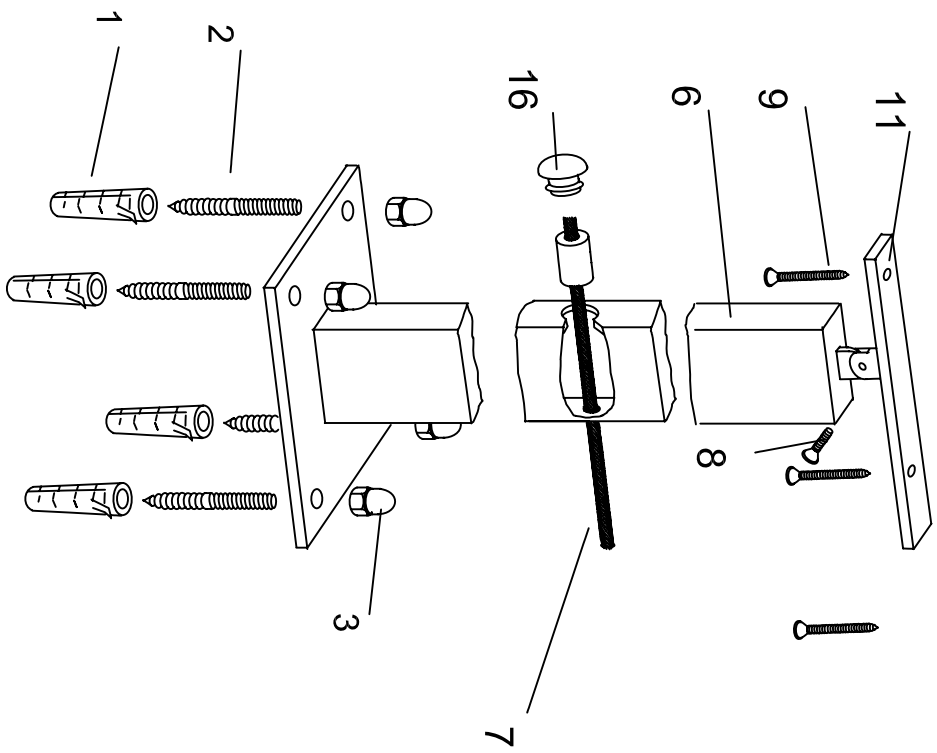

1		=8	2		=8	3		=13	4		=5	5		=1	6		=5	7		=2	8		=10	9		=4	
10		=1	11		=2	12		=5	13		=5	14		=5	15		=1	16		=5	17		=4	18		=1	
19		=4	20		=4	21		=1																			

Quality Products

GARDE CORP COTTAGE - 100 CM

21.01.2008